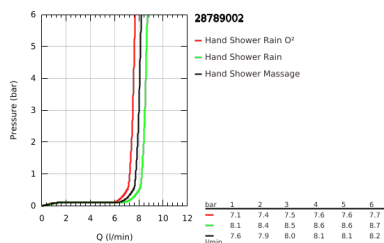

28 789 002 TEMPESTA 100 ΣΕΤ ΒΕΡΓΑΣ ΝΤΟΥΣ ΜΕ ΤΗΛΕΦΩΝΟ ΤΡΙΩΝ ΛΕΙΤΟΥΡΓΕΙΩΝ

ΠΕΡΙΓΡΑΦΗ ΠΡΟΪΟΝΤΟΣ

- Χρώμα: chrome
- αποτελούμενο από :
 - handshower (28 419)
 - shower rail, 900 mm (27 524)
 - σπιράλ Relaxaflex 15750 mm 1/2" x 1/2" (28 154)
 - 9.5 l/min flow limiter
 - GROHE DreamSpray - perfect spray pattern
 - Φινίρισμα GROHE LongLife
 - GROHE SpeedClean σύστημα αποφυγήςαλάτων ασβεστίου
 - Inner WaterGuide - inner insulation for surface protection
 - ShockProof silicone ring prevents damages caused by shower falling
- κατάλληλο για ταχυθερμοσίφωνες