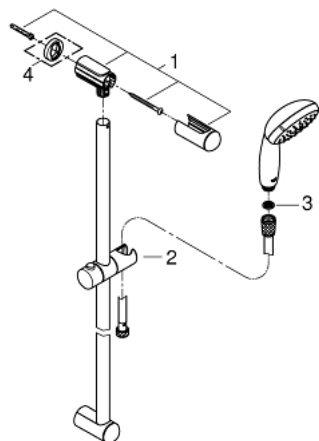

28 789 002 TEMPESTA 100 ΣΕΤ ΒΕΡΓΑΣ ΝΤΟΥΣ ΜΕ ΤΗΛΕΦΩΝΟ ΤΡΙΩΝ ΛΕΙΤΟΥΡΓΕΙΩΝ

ΠΕΡΙΓΡΑΦΗ ΠΡΟΪΟΝΤΟΣ

- Χρώμα: chrome
- αποτελούμενο από :
 - handshower (28 419)
 - shower rail, 900 mm (27 524)
 - σπιράλ Relaxaflex 15750 mm 1/2" x 1/2" (28 154)
 - 9.5 l/min flow limiter
 - GROHE DreamSpray - perfect spray pattern
 - Φινίρισμα GROHE LongLife
 - GROHE SpeedClean σύστημα αποφυγήςαλάτων ασβεστίου
 - Inner WaterGuide - inner insulation for surface protection
 - ShockProof silicone ring prevents damages caused by shower falling
- κατάλληλο για ταχυθερμοσίφωνες

28 789 002 TEMPESTA 100 ΣΕΤ ΒΕΡΓΑΣ ΝΤΟΥΣ ΜΕ ΤΗΛΕΦΩΝΟ ΤΡΙΩΝ ΛΕΙΤΟΥΡΓΕΙΩΝ

ΑΝΤΑΛΛΑΚΤΙΚΑ , Μαρτίου 2017 – τώρα

1: Στήριγμα βέργας ντους (Αριθμός ανταλλακτικού 48098000)

2: Ρυθμιζόμενο Στήριγμα τηλεφώνου βέργας (Αριθμός ανταλλακτικού 48099000)