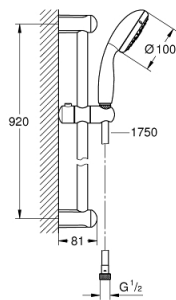

28 789 002 TEMPESTA 100 ΣΕΤ ΒΕΡΓΑΣ ΝΤΟΥΣ ΜΕ ΤΗΛΕΦΩΝΟ ΤΡΙΩΝ ΛΕΙΤΟΥΡΓΕΙΩΝ

ΠΕΡΙΓΡΑΦΗ ΠΡΟΪΟΝΤΟΣ

- Χρώμα: chrome
- αποτελούμενο από :
 - handshower (28 419)
 - shower rail, 900 mm (27 524)
 - σπιράλ Relaxaflex 15750 mm 1/2" x 1/2" (28 154)
 - 9.5 l/min flow limiter
 - GROHE DreamSpray - perfect spray pattern
 - Φινίρισμα GROHE LongLife
 - GROHE SpeedClean σύστημα αποφυγήςαλάτων ασβεστίου
 - Inner WaterGuide - inner insulation for surface protection
 - ShockProof silicone ring prevents damages caused by shower falling
- κατάλληλο για ταχυθερμοσίφωνες

28 789 002 TEMPESTA 100 ΣΕΤ ΒΕΡΓΑΣ ΝΤΟΥΣ ΜΕ ΤΗΛΕΦΩΝΟ ΤΡΙΩΝ ΛΕΙΤΟΥΡΓΕΙΩΝ

ΑΝΤΑΛΛΑΚΤΙΚΑ , Μαρτίου 2017 – τώρα

1: Στήριγμα βέργας ντους (Αριθμός ανταλλακτικού 48098000)

2: Ρυθμιζόμενο Στήριγμα τηλεφώνου βέργας (Αριθμός ανταλλακτικού 48099000)

3: Φίλτρο ακαθαρσιών (Αριθμός ανταλλακτικού 0700200M)

4: δίσκος αντιστάθμισης (Αριθμός ανταλλακτικού 48051000)*

* Προαιρετικά εξαρτήματα