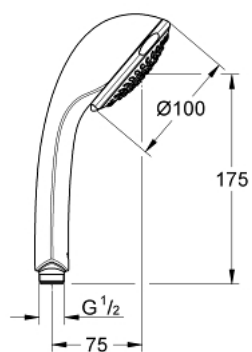

### ΠΕΡΙΓΡΑΦΗ ΠΡΟΪΟΝΤΟΣ

- Χρώμα: chrome
- Κανονικό / Jet / Rain
- GROHE DreamSpray - perfect spray pattern
- Φινίρισμα GROHE LongLife
- GROHE SpeedClean σύστημα αποφυγής αλάτων ασβεστίου
- Inner WaterGuide - inner insulation for surface protection
- universal mounting system, fitting all standard shower hoses
- minimum flow rate 5 l/min.

## 28 793 000 RELEXA 100 ΤΡΙΟ ΤΗΛΕΦΩΝΟ ΝΤΟΥΣ 3 ΛΕΙΤΟΥΡΓΙΩΝ

**ΑΝΤΑΛΛΑΚΤΙΚΑ**, Ιουνίου 2005 – τώρα

1: Φίλτρο ακαθαρσιών (Αριθμός ανταλλακτικού 0700200M)