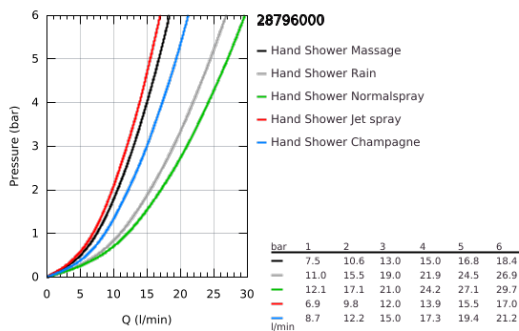

## 28 796 000 RELEXA 100 FIVE HAND SHOWER 5 SPRAYS

### ΠΕΡΙΓΡΑΦΗ ΠΡΟΪΟΝΤΟΣ

- Χρώμα: chrome
- Κανονικό /Jet/Rain/Massage/Champagne
- GROHE DreamSpray - perfect spray pattern
- Φινίρισμα GROHE LongLife
- GROHE SpeedClean σύστημα αποφυγήκαλάτων ασβεστίου
- Inner WaterGuide - inner insulation for surface protection
- universal mounting system, fitting all standard shower hoses
- minimum flow rate 7.5 l/min.

## 28 796 000 RELEXA 100 FIVE HAND SHOWER 5 SPRAYS

**ΑΝΤΑΛΛΑΚΤΙΚΑ**, Ιουνίου 2005 – τώρα

1: Φίλτρο ακαθαρσιών (Αριθμός ανταλλακτικού 0700200M)