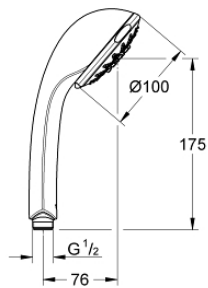

## 28 796 000 RELEXA 100 FIVE HAND SHOWER 5 SPRAYS

### ΠΕΡΙΓΡΑΦΗ ΠΡΟΪΟΝΤΟΣ

- Χρώμα: chrome
- Κανονικό /Jet/Rain/Massage/Champagne
- GROHE DreamSpray - perfect spray pattern
- Φινίρισμα GROHE LongLife
- GROHE SpeedClean σύστημα αποφυγήκαλάτων ασβεστίου
- Inner WaterGuide - inner insulation for surface protection
- universal mounting system, fitting all standard shower hoses
- minimum flow rate 7.5 l/min.

## 28 796 000 RELEXA 100 FIVE HAND SHOWER 5 SPRAYS

**ΑΝΤΑΛΛΑΚΤΙΚΑ**, Ιουνίου 2005 – τώρα

1: Φίλτρο ακαθαρσιών (Αριθμός ανταλλακτικού 0700200M)