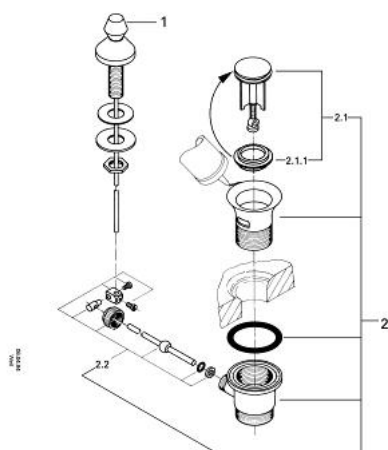

28 900 000 ΣΕΤ ΑΥΤΟΜΑΤΗΣ ΒΑΛΒΪΔΑΣ 1 1/4"

ΠΕΡΙΓΡΑΦΗ ΠΡΟΪΟΝΤΟΣ

- Χρώμα: chrome
- για νιπτήρες
- Φινίρισμα GROHE LongLife

28 900 000 ΣΕΤ ΑΥΤΟΜΑΤΗΣ ΒΑΛΒΙΔΑΣ 1 1/4"

ΑΝΤΑΛΛΑΚΤΙΚΑ , Ιανουαρίου 1978 – τώρα

- 1: Ράβδος έλξης (Αριθμός ανταλλακτικού 06073000)
- 2: Βαλβίδα 1 1/4" (Αριθμός ανταλλακτικού 28910000)
- 2.1: Πώμα αυτόματης βαλβίδας (Αριθμός ανταλλακτικού 07182000)
- 2.2: Σετ οριζόντιας βέργας (Αριθμός ανταλλακτικού 07052000)