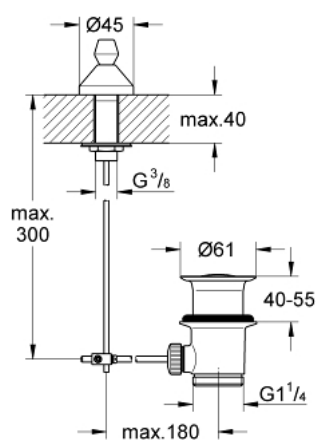

28 900 000 ΣΕΤ ΑΥΤΟΜΑΤΗΣ ΒΑΛΒΪΔΑΣ 1 1/4"

ΠΕΡΙΓΡΑΦΗ ΠΡΟΪΟΝΤΟΣ

- Χρώμα: chrome
- για νιπτήρες
- Φινίρισμα GROHE LongLife

28 900 000 ΣΕΤ ΑΥΤΟΜΑΤΗΣ ΒΑΛΒΙΔΑΣ 1 1/4"

ΑΝΤΑΛΛΑΚΤΙΚΑ , Ιανουαρίου 1978 – τώρα

- 1: Ράβδος έλξης (Αριθμός ανταλλακτικού 06073000)
- 2: Βαλβίδα 1 1/4" (Αριθμός ανταλλακτικού 28910000)
- 2.1: Πώμα αυτόματης βαλβίδας (Αριθμός ανταλλακτικού 07182000)
- 2.2: Σετ οριζόντιας βέργας (Αριθμός ανταλλακτικού 07052000)