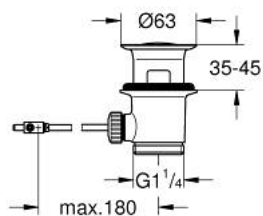

28 910 000 **ΒΑΛΒΙΔΑ 1 1/4"**

ΠΕΡΙΓΡΑΦΗ ΠΡΟΪΟΝΤΟΣ

- Χρώμα: chrome
- for wash basins with overflow
- για μπataρίες νιπτήρα / μπιντέ
- πλήρης
- Φινίρισμα GROHE LongLife

28 910 000 **ΒΑΛΒΙΔΑ 1 1/4"**

ΑΝΤΑΛΛΑΚΤΙΚΑ, Ιανουαρίου 1980 – τώρα

1: Πώμα αυτόματης βαλβίδας (Αριθμός ανταλλακτικού 07182000)

2: Σετ οριζόντιας βέργας (Αριθμός ανταλλακτικού 07052000)