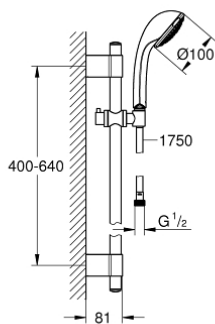

28 942 001 RELEXA 100 ΤΡΙΟ ΣΕΤ ΒΕΡΓΑΣ ΝΤΟΥΣ ΜΕ ΤΗΛΕΦΩΝΟ ΤΡΙΩΝ ΛΕΙΤΟΥΡΓΕΙΩΝ

ΠΕΡΙΓΡΑΦΗ ΠΡΟΪΟΝΤΟΣ

- Χρώμα: chrome
- αποτελούμενο από :
 - handshower Relexa Trio (28 793)
 - shower rail, 600 mm (28 797)
- με μεταλλικά στηρίγματα
- Rotaflex TwistStop σπιράλ ντους 1750 mm 1/2" x 1/2" (28 410)
- GROHE DreamSpray - perfect spray pattern
- Φινιρίσμα GROHE LongLife
- GROHE FastFixation Plus adjustable distance between brackets for fixing to existing drilling holes
- GROHE SpeedClean σύστημα αποφυγής αλάτων ασβεστίου
- Inner WaterGuide - inner insulation for surface protection
- TwistStop για την αποτροπή της συστολής του σπιράλ

28 942 001 RELEXA 100 ΤΡΙΟ ΣΕΤ ΒΕΡΓΑΣ ΝΤΟΥΣ ΜΕ ΤΗΛΕΦΩΝΟ ΤΡΙΩΝ ΛΕΙΤΟΥΡΓΕΙΩΝ

ΑΝΤΑΛΛΑΚΤΙΚΑ , Νοεμβρίου 2016 – τώρα

1: Καπάκι (Αριθμός ανταλλακτικού 45922000)

2: Ρυθμιζόμενο Στήριγμα τηλεφώνου βέργας (Αριθμός ανταλλακτικού 06765000)

3: Στήριγμα βέργας ντους (Αριθμός ανταλλακτικού 48333000)

4: Φίλτρο ακαθαρσιών (Αριθμός ανταλλακτικού 0700200M)

5: δίσκος αντιστάθμισης (Αριθμός ανταλλακτικού 45914XE0)*

* Προαιρετικά εξαρτήματα