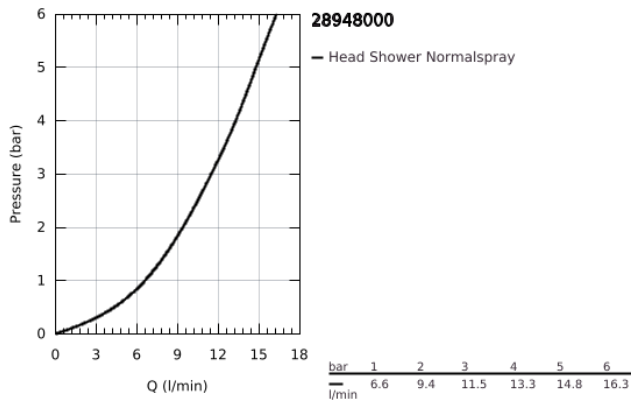

28 948 000 RELEXA PLUS 60 ΚΕΦΑΛΗ ΝΤΟΥΣ

ΠΕΡΙΓΡΑΦΗ ΠΡΟΪΟΝΤΟΣ

- Χρώμα: chrome
- βαρύ, χυτό μοντέλο
- αντιβανδαλιστικό
- σπείρωμα σύνδεσης 1/2"
- προβολή 148 mm
- Φινίρισμα GROHE LongLife
- GROHE SpeedClean σύστημα αποφυγής αλάτων ασβεστίου

28 948 000 **RELEXA PLUS 60 ΚΕΦΑΛΗ ΝΤΟΥΣ**

ΑΝΤΑΛΛΑΚΤΙΚΑ , Ιανουαρίου 1998 – τώρα

1: Τάπα ντους (Αριθμός ανταλλακτικού 45661XX0)

2: Κοχλιωτός πείρος M8 x 16 (Αριθμός ανταλλακτικού 45137000)

2.1: Ο-Ρινγκ Ø22 x Ø3 (Αριθμός ανταλλακτικού 0128400M)