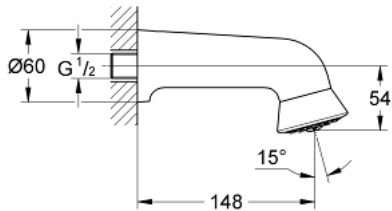

28 948 000 RELEXA PLUS 60 ΚΕΦΑΛΗ ΝΤΟΥΣ

ΠΕΡΙΓΡΑΦΗ ΠΡΟΪΟΝΤΟΣ

- Χρώμα: chrome
- βαρύ, χυτό μοντέλο
- αντιβανδαλιστικό
- σπείρωμα σύνδεσης 1/2"
- προβολή 148 mm
- Φινίρισμα GROHE LongLife
- GROHE SpeedClean σύστημα αποφυγής αλάτων ασβεστίου

28 948 000 **RELEXA PLUS 60 ΚΕΦΑΛΗ ΝΤΟΥΣ**

ΑΝΤΑΛΛΑΚΤΙΚΑ , Ιανουαρίου 1998 – τώρα

1: Τάπα ντους (Αριθμός ανταλλακτικού 45661XX0)

2: Κοχλιωτός πείρος M8 x 16 (Αριθμός ανταλλακτικού 45137000)

2.1: Ο-Ρινγκ Ø22 x Ø3 (Αριθμός ανταλλακτικού 0128400M)