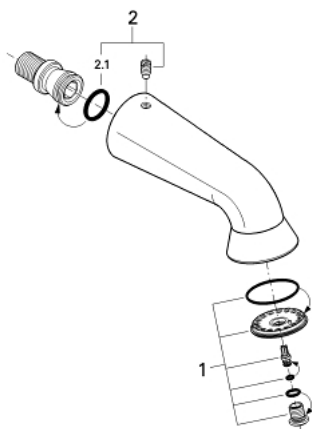

28 948 000 RELEXA PLUS 60 ΚΕΦΑΛΗ ΝΤΟΥΣ

ΠΕΡΙΓΡΑΦΗ ΠΡΟΪΟΝΤΟΣ

- Χρώμα: chrome
- βαρύ, χυτό μοντέλο
- αντιβανδαλιστικό
- σπείρωμα σύνδεσης 1/2"
- προβολή 148 mm
- Φινίρισμα GROHE LongLife
- GROHE SpeedClean σύστημα αποφυγής αλάτων ασβεστίου

28 948 000 **RELEXA PLUS 60 ΚΕΦΑΛΗ ΝΤΟΥΣ**

ΑΝΤΑΛΛΑΚΤΙΚΑ , Ιανουαρίου 1998 – τώρα

1: Τάπα ντους (Αριθμός ανταλλακτικού 45661XX0)

2: Κοχλιωτός πείρος M8 x 16 (Αριθμός ανταλλακτικού 45137000)

2.1: Ο-Ρινγκ Ø22 x Ø3 (Αριθμός ανταλλακτικού 0128400M)