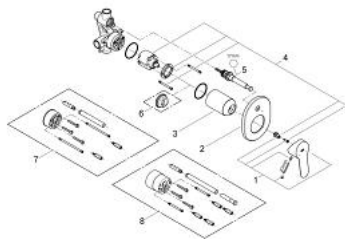

29 039 000 BAUEDGE ΜΙΚΤΗΣ ΛΟΥΤΡΟΥ ΜΕ ΈΝΑ ΜΟΧΛΌ

ΠΕΡΙΓΡΑΦΗ ΠΡΟΪΟΝΤΟΣ

- Χρώμα: chrome
- εντοιχιζόμενη εγκατάσταση
- αποτελούμενο από :
 - σετ τελικής εγκατάστασης
 - rough-in set (32 963 000)
 - μεταλλική λαβή
 - GROHE SmoothControl 46 mm ceramic cartridge
 - Φινίρισμα GROHE LongLife
 - ρυθμιζόμενος περιοριστής ρυθμός ροής
 - αυτόματος διανεμητής : λουτρού/ντους
 - ροζέτα και στεγανοποίηση άξονα

29 039 000 BAUEDGE ΜΙΚΤΗΣ ΛΟΥΤΡΟΥ ΜΕ ΈΝΑ ΜΟΧΛΌ

ΑΝΤΑΛΛΑΚΤΙΚΑ , Δεκεμβρίου 2009 – τώρα

- 1: Λαβή (Αριθμός ανταλλακτικού 46698000)
- 2: Ροζέτα (Αριθμός ανταλλακτικού 46772000)
- 3: Κάλυμμα/ τάπα (Αριθμός ανταλλακτικού 09038000)
- 4: Μηχανισμός (Αριθμός ανταλλακτικού 46048000)
- 5: Διανομέας (Αριθμός ανταλλακτικού 46737000)
- 6: Περιοριστής θερμοκρασίας (Αριθμός ανταλλακτικού 46308000)*
- 7: Σετ Προέκτασης (Αριθμός ανταλλακτικού 46191000)*
- 8: Σετ Προέκτασης (Αριθμός ανταλλακτικού 46343000)*