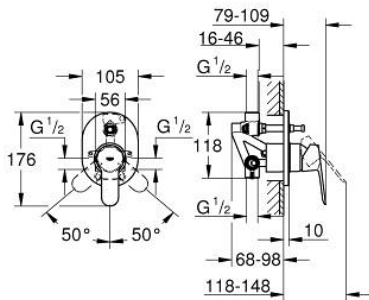

29 039 000 BAUEDGE ΜΙΚΤΗΣ ΛΟΥΤΡΟΥ ΜΕ ΈΝΑ ΜΟΧΛΌ

ΠΕΡΙΓΡΑΦΗ ΠΡΟΪΟΝΤΟΣ

- Χρώμα: chrome
- εντοιχιζόμενη εγκατάσταση
- αποτελούμενο από :
 - σετ τελικής εγκατάστασης
 - rough-in set (32 963 000)
 - μεταλλική λαβή
 - GROHE SmoothControl 46 mm ceramic cartridge
 - Φινίρισμα GROHE LongLife
 - ρυθμιζόμενος περιοριστής ρυθμός ροής
 - αυτόματος διανεμητής : λουτρού/ντους
 - ροζέτα και στεγανοποίηση άξονα

29 039 000 BAUEDGE ΜΙΚΤΗΣ ΛΟΥΤΡΟΥ ΜΕ ΈΝΑ ΜΟΧΛΌ

ΑΝΤΑΛΛΑΚΤΙΚΑ , Δεκεμβρίου 2009 – τώρα

- 1: Λαβή (Αριθμός ανταλλακτικού 46698000)
- 2: Ροζέτα (Αριθμός ανταλλακτικού 46772000)
- 3: Κάλυμμα/ τάπα (Αριθμός ανταλλακτικού 09038000)
- 4: Μηχανισμός (Αριθμός ανταλλακτικού 46048000)
- 5: Διανομέας (Αριθμός ανταλλακτικού 46737000)
- 6: Περιοριστής θερμοκρασίας (Αριθμός ανταλλακτικού 46308000)*
- 7: Σετ Προέκτασης (Αριθμός ανταλλακτικού 46191000)*
- 8: Σετ Προέκτασης (Αριθμός ανταλλακτικού 46343000)*