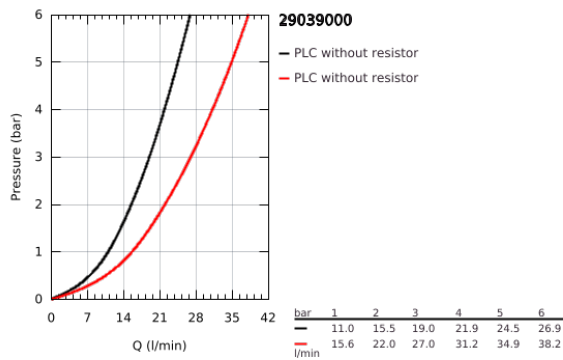

29 039 000 BAUEDGE ΜΙΚΤΗΣ ΛΟΥΤΡΟΥ ΜΕ ΈΝΑ ΜΟΧΛΌ

ΠΕΡΙΓΡΑΦΗ ΠΡΟΪΟΝΤΟΣ

- Χρώμα: chrome
- εντοιχιζόμενη εγκατάσταση
- αποτελούμενο από :
 - σετ τελικής εγκατάστασης
 - rough-in set (32 963 000)
 - μεταλλική λαβή
 - GROHE SmoothControl 46 mm ceramic cartridge
 - Φινίρισμα GROHE LongLife
 - ρυθμιζόμενος περιοριστής ρυθμός ροής
 - αυτόματος διανεμητής : λουτρού/ντους
 - ροζέτα και στεγανοποίηση άξονα