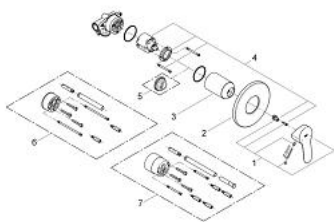

29 040 000 BAUEDGE ΜΙΚΤΗΣ ΝΤΟΥΣΙΕΡΑΣ ΜΕ ΈΝΑ ΜΟΧΛΌ ΧΕΙΡΙΣΜΌΥ

ΠΕΡΙΓΡΑΦΗ ΠΡΟΪΟΝΤΟΣ

- Χρώμα: chrome
- εντοιχιζόμενη εγκατάσταση
- αποτελούμενο από :
- σετ τελικής εγκατάστασης
- rough-in set (32 962 000)
- μεταλλική λαβή
- GROHE SmoothControl 46 mm ceramic cartridge
- Φινίρισμα GROHE LongLife
- ρυθμιζόμενος περιοριστής ρυθμός ροής
- ροζέτα και στεγανοποίηση άξονα

29 040 000 BAUEDGE ΜΙΚΤΗΣ ΝΤΟΥΣΙΕΡΑΣ ΜΕ ΈΝΑ ΜΟΧΛΌ ΧΕΙΡΙΣΜΌΥ

ΑΝΤΑΛΛΑΚΤΙΚΑ , Δεκεμβρίου 2009 – τώρα

- 1: Λαβή (Αριθμός ανταλλακτικού 46698000)
- 2: Ροζέτα (Αριθμός ανταλλακτικού 46773000)
- 3: Κάλυμμα/ τάπα (Αριθμός ανταλλακτικού 09038000)
- 4: Μηχανισμός (Αριθμός ανταλλακτικού 46048000)
- 5: Περιοριστής θερμοκρασίας (Αριθμός ανταλλακτικού 46308000)*
- 6: Σετ Προέκτασης (Αριθμός ανταλλακτικού 46191000)*
- 7: Σετ Προέκτασης (Αριθμός ανταλλακτικού 46343000)*

* Προαιρετικά εξαρτήματα