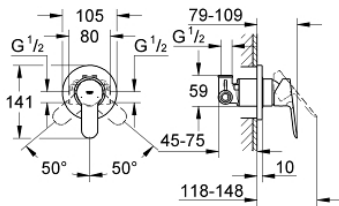

29 040 000 BAUEDGE ΜΙΚΤΗΣ ΝΤΟΥΣΙΕΡΑΣ ΜΕ ΈΝΑ ΜΟΧΛΌ ΧΕΙΡΙΣΜΌΥ

ΠΕΡΙΓΡΑΦΗ ΠΡΟΪΟΝΤΟΣ

- Χρώμα: chrome
- εντοιχιζόμενη εγκατάσταση
- αποτελούμενο από :
- σετ τελικής εγκατάστασης
- rough-in set (32 962 000)
- μεταλλική λαβή
- GROHE SmoothControl 46 mm ceramic cartridge
- Φινίρισμα GROHE LongLife
- ρυθμιζόμενος περιοριστής ρυθμός ροής
- ροζέτα και στεγανοποίηση άξονα

29 040 000 BAUEDGE ΜΙΚΤΗΣ ΝΤΟΥΣΙΕΡΑΣ ΜΕ ΈΝΑ ΜΟΧΛΌ ΧΕΙΡΙΣΜΌΥ

ΑΝΤΑΛΛΑΚΤΙΚΑ , Δεκεμβρίου 2009 – τώρα

- 1: Λαβή (Αριθμός ανταλλακτικού 46698000)
- 2: Ροζέτα (Αριθμός ανταλλακτικού 46773000)
- 3: Κάλυμμα/ τάπα (Αριθμός ανταλλακτικού 09038000)
- 4: Μηχανισμός (Αριθμός ανταλλακτικού 46048000)
- 5: Περιοριστής θερμοκρασίας (Αριθμός ανταλλακτικού 46308000)*
- 6: Σετ Προέκτασης (Αριθμός ανταλλακτικού 46191000)*
- 7: Σετ Προέκτασης (Αριθμός ανταλλακτικού 46343000)*