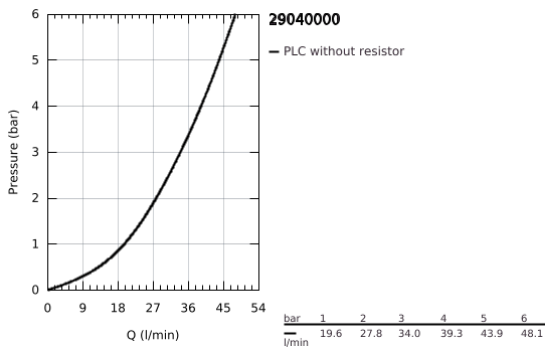

29 040 000 BAUEDGE ΜΙΚΤΗΣ ΝΤΟΥΣΙΕΡΑΣ ΜΕ ΈΝΑ ΜΟΧΛΌ ΧΕΙΡΙΣΜΌΥ

ΠΕΡΙΓΡΑΦΗ ΠΡΟΪΟΝΤΟΣ

- Χρώμα: chrome
- εντοιχιζόμενη εγκατάσταση
- αποτελούμενο από :
- σετ τελικής εγκατάστασης
- rough-in set (32 962 000)
- μεταλλική λαβή
- GROHE SmoothControl 46 mm ceramic cartridge
- Φινίρισμα GROHE LongLife
- ρυθμιζόμενος περιοριστής ρυθμός ροής
- ροζέτα και στεγανοποίηση άξονα