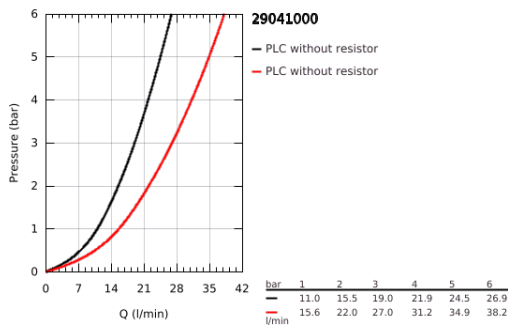

29 041 000 BAULOOP ΜΙΚΤΗΣ ΛΟΥΤΡΟΥ ΜΕ ΈΝΑ ΜΟΧΛΌ

ΠΕΡΙΓΡΑΦΗ ΠΡΟΪΟΝΤΟΣ

- Χρώμα: chrome
- εντοιχιζόμενη εγκατάσταση
- αποτελούμενο από :
 - σετ τελικής εγκατάστασης
 - rough-in set (32 963 001)
 - μεταλλική λαβή
 - GROHE SmoothControl 46 mm ceramic cartridge
 - Φινίρισμα GROHE LongLife
 - ρυθμιζόμενος περιοριστής ρυθμός ροής
 - αυτόματος διανεμητής : λουτρού/ντους
 - ροζέτα και στεγανοποίηση άξονα
 - optional temperature limiter