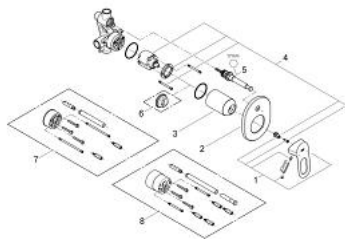

29 041 000 BAULOOP ΜΙΚΤΗΣ ΛΟΥΤΡΟΥ ΜΕ ΈΝΑ ΜΟΧΛΌ

ΠΕΡΙΓΡΑΦΗ ΠΡΟΪΟΝΤΟΣ

- Χρώμα: chrome
- εντοιχιζόμενη εγκατάσταση
- αποτελούμενο από :
 - σετ τελικής εγκατάστασης
 - rough-in set (32 963 001)
 - μεταλλική λαβή
 - GROHE SmoothControl 46 mm ceramic cartridge
 - Φινίρισμα GROHE LongLife
 - ρυθμιζόμενος περιοριστής ρυθμός ροής
 - αυτόματος διανεμητής : λουτρού/ντους
 - ροζέτα και στεγανοποίηση άξονα
 - optional temperature limiter

29 041 000 **BAULOOP ΜΙΚΤΗΣ ΛΟΥΤΡΟΥ ΜΕ ΈΝΑ ΜΟΧΛΌ**

ΑΝΤΑΛΛΑΚΤΙΚΑ, Δεκεμβρίου 2009 – τώρα

- 1: Λαβή (Αριθμός ανταλλακτικού 46696000)
- 2: Ροζέτα (Αριθμός ανταλλακτικού 46772000)
- 3: Κάλυμμα/ τάπα (Αριθμός ανταλλακτικού 09038000)
- 4: Μηχανισμός (Αριθμός ανταλλακτικού 46048000)
- 5: Διανομέας (Αριθμός ανταλλακτικού 46737000)
- 6: Περιοριστής θερμοκρασίας (Αριθμός ανταλλακτικού 46308000)*
- 7: Σετ Προέκτασης (Αριθμός ανταλλακτικού 46191000)*
- 8: Σετ Προέκτασης (Αριθμός ανταλλακτικού 46343000)*