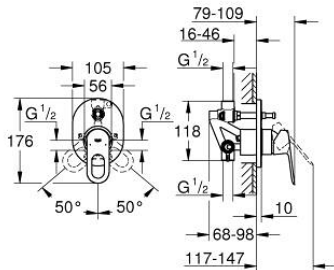

29 041 000 BAULOOP ΜΙΚΤΗΣ ΛΟΥΤΡΟΥ ΜΕ ΈΝΑ ΜΟΧΛΌ

ΠΕΡΙΓΡΑΦΗ ΠΡΟΪΟΝΤΟΣ

- Χρώμα: chrome
- εντοιχιζόμενη εγκατάσταση
- αποτελούμενο από :
 - σετ τελικής εγκατάστασης
 - rough-in set (32 963 001)
 - μεταλλική λαβή
 - GROHE SmoothControl 46 mm ceramic cartridge
 - Φινίρισμα GROHE LongLife
 - ρυθμιζόμενος περιοριστής ρυθμός ροής
 - αυτόματος διανεμητής : λουτρού/ντους
 - ροζέτα και στεγανοποίηση άξονα
 - optional temperature limiter

29 041 000 **BAULOOP ΜΙΚΤΗΣ ΛΟΥΤΡΟΥ ΜΕ ΈΝΑ ΜΟΧΛΌ**

ΑΝΤΑΛΛΑΚΤΙΚΑ, Δεκεμβρίου 2009 – τώρα

- 1: Λαβή (Αριθμός ανταλλακτικού 46696000)
- 2: Ροζέτα (Αριθμός ανταλλακτικού 46772000)
- 3: Κάλυμμα/ τάπα (Αριθμός ανταλλακτικού 09038000)
- 4: Μηχανισμός (Αριθμός ανταλλακτικού 46048000)
- 5: Διανομέας (Αριθμός ανταλλακτικού 46737000)
- 6: Περιοριστής θερμοκρασίας (Αριθμός ανταλλακτικού 46308000)*
- 7: Σετ Προέκτασης (Αριθμός ανταλλακτικού 46191000)*
- 8: Σετ Προέκτασης (Αριθμός ανταλλακτικού 46343000)*