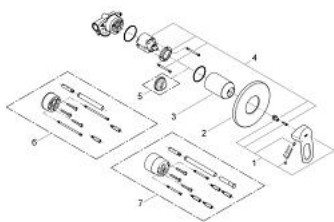

29 042 000 **BAULOOP ΜΙΚΤΗΣ ΝΤΟΥΣΙΕΡΑΣ ΜΕ ΈΝΑ ΜΟΧΛΌ ΧΕΙΡΙΣΜΌΥ**

ΑΝΤΑΛΛΑΚΤΙΚΑ , Δεκεμβρίου 2009 – τώρα

1: Λαβή (Αριθμός ανταλλακτικού 46696000)

2: Ροζέτα (Αριθμός ανταλλακτικού 46773000)

3: Κάλυμμα/ τάπα (Αριθμός ανταλλακτικού 09038000)

4: Μηχανισμός (Αριθμός ανταλλακτικού 46048000)

5: Περιοριστής θερμοκρασίας (Αριθμός ανταλλακτικού 46308000)*

6: Σετ Προέκτασης (Αριθμός ανταλλακτικού 46191000)*

7: Σετ Προέκτασης (Αριθμός ανταλλακτικού 46343000)*

* Προαιρετικά εξαρτήματα