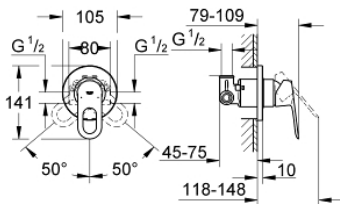

29 042 000 **BAULOOP ΜΙΚΤΗΣ ΝΤΟΥΣΙΕΡΑΣ ΜΕ ΈΝΑ ΜΟΧΛΌ ΧΕΙΡΙΣΜΌΥ**

ΠΕΡΙΓΡΑΦΗ ΠΡΌΙΌΝΤΟΣ

- Χρώμα: chrome
- εντοιχιζόμενη εγκατάσταση
- αποτελούμενο από :
 - σετ τελικής εγκατάστασης
 - rough-in set (32 962 001)
 - μεταλλική λαβή
 - GROHE SmoothControl 46 mm ceramic cartridge
 - Φινίρισμα GROHE LongLife
 - ρυθμιζόμενος περιοριστής ρυθμός ροής
 - ροζέτα και στεγανοποίηση άξονα
 - optional temperature limiter