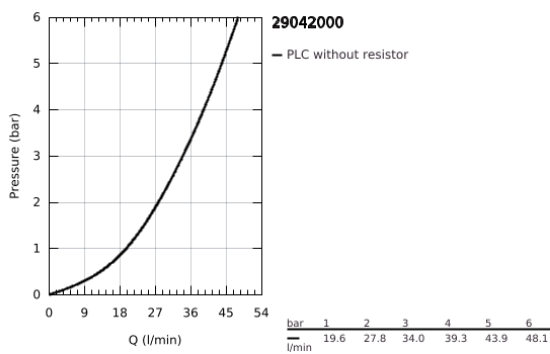

29 042 000 **BAULOOP ΜΙΚΤΗΣ ΝΤΟΥΣΙΕΡΑΣ ΜΕ ΈΝΑ ΜΟΧΛΌ ΧΕΙΡΙΣΜΌΥ**

ΠΕΡΙΓΡΑΦΗ ΠΡΌΙΌΝΤΟΣ

- Χρώμα: chrome
- εντοιχιζόμενη εγκατάσταση
- αποτελούμενο από :
 - σετ τελικής εγκατάστασης
 - rough-in set (32 962 001)
 - μεταλλική λαβή
 - GROHE SmoothControl 46 mm ceramic cartridge
 - Φινίρισμα GROHE LongLife
 - ρυθμιζόμενος περιοριστής ρυθμός ροής
 - ροζέτα και στεγανοποίηση άξονα
 - optional temperature limiter