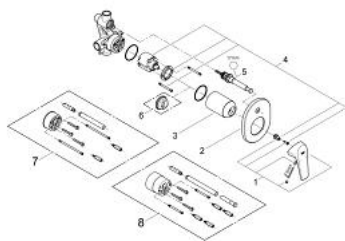

29 045 000 BAUFLOW ΜΙΚΤΗΣ ΛΟΥΤΡΟΥ ΜΕ ΈΝΑ ΜΟΧΛΌ

ΠΕΡΙΓΡΑΦΗ ΠΡΟΪΟΝΤΟΣ

- Χρώμα: chrome
- εντοιχιζόμενη εγκατάσταση
- αποτελούμενο από :
 - σετ τελικής εγκατάστασης
 - rough-in set (32 963 001)
 - μεταλλική λαβή
 - GROHE SmoothControl 46 mm ceramic cartridge
 - Φινίρισμα GROHE LongLife
 - ρυθμιζόμενος περιοριστής ρυθμός ροής
 - ρυθμιζόμενος ελάχιστος ρυθμός ροής περίπου 2.5 λίτρα/λεπτό
 - αυτόματος διανεμητής : λουτρού/ντους
 - ροζέτα και στεγανοποίηση άξονα

29 045 000 BAUFLW ΜΙΚΤΗΣ ΛΟΥΤΡΟΥ ΜΕ ΈΝΑ ΜΟΧΛΌ

ΑΝΤΑΛΛΑΚΤΙΚΑ , Δεκεμβρίου 2009 – τώρα

- 1: Λαβή (Αριθμός ανταλλακτικού 46702000)
- 2: Ροζέτα (Αριθμός ανταλλακτικού 46772000)
- 3: Κάλυμμα/ τάπα (Αριθμός ανταλλακτικού 09038000)
- 4: Μηχανισμός (Αριθμός ανταλλακτικού 46048000)
- 5: Διανομέας (Αριθμός ανταλλακτικού 46737000)
- 6: Περιοριστής θερμοκρασίας (Αριθμός ανταλλακτικού 46308000)*
- 7: Σετ Προέκτασης (Αριθμός ανταλλακτικού 46191000)*
- 8: Σετ Προέκτασης (Αριθμός ανταλλακτικού 46343000)*

* Προαιρετικά εξαρτήματα