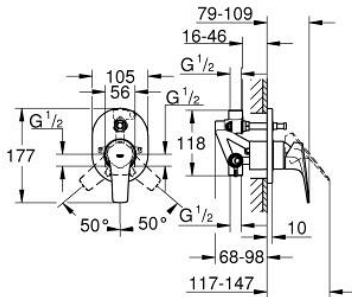

29 045 000 BAUFLOW ΜΙΚΤΗΣ ΛΟΥΤΡΟΥ ΜΕ ΈΝΑ ΜΟΧΛΌ

ΠΕΡΙΓΡΑΦΗ ΠΡΟΪΟΝΤΟΣ

- Χρώμα: chrome
- εντοιχιζόμενη εγκατάσταση
- αποτελούμενο από :
 - σετ τελικής εγκατάστασης
 - rough-in set (32 963 001)
 - μεταλλική λαβή
 - GROHE SmoothControl 46 mm ceramic cartridge
 - Φινίρισμα GROHE LongLife
 - ρυθμιζόμενος περιοριστής ρυθμός ροής
 - ρυθμιζόμενος ελάχιστος ρυθμός ροής περίπου 2.5 λίτρα/λεπτό
 - αυτόματος διανεμητής : λουτρού/ντους
 - ροζέτα και στεγανοποίηση άξονα

29 045 000 BAUFLW ΜΙΚΤΗΣ ΛΟΥΤΡΟΥ ΜΕ ΈΝΑ ΜΟΧΛΌ

ΑΝΤΑΛΛΑΚΤΙΚΑ , Δεκεμβρίου 2009 – τώρα

- 1: Λαβή (Αριθμός ανταλλακτικού 46702000)
- 2: Ροζέτα (Αριθμός ανταλλακτικού 46772000)
- 3: Κάλυμμα/ τάπα (Αριθμός ανταλλακτικού 09038000)
- 4: Μηχανισμός (Αριθμός ανταλλακτικού 46048000)
- 5: Διανομέας (Αριθμός ανταλλακτικού 46737000)
- 6: Περιοριστής θερμοκρασίας (Αριθμός ανταλλακτικού 46308000)*
- 7: Σετ Προέκτασης (Αριθμός ανταλλακτικού 46191000)*
- 8: Σετ Προέκτασης (Αριθμός ανταλλακτικού 46343000)*