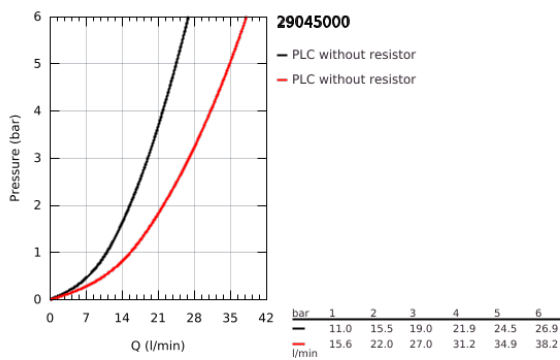

29 045 000 BAUFLOW ΜΙΚΤΗΣ ΛΟΥΤΡΟΥ ΜΕ ΈΝΑ ΜΟΧΛΌ

ΠΕΡΙΓΡΑΦΗ ΠΡΟΪΟΝΤΟΣ

- Χρώμα: chrome
- εντοιχιζόμενη εγκατάσταση
- αποτελούμενο από :
 - σετ τελικής εγκατάστασης
 - rough-in set (32 963 001)
 - μεταλλική λαβή
 - GROHE SmoothControl 46 mm ceramic cartridge
 - Φινίρισμα GROHE LongLife
 - ρυθμιζόμενος περιοριστής ρυθμός ροής
 - ρυθμιζόμενος ελάχιστος ρυθμός ροής περίπου 2.5 λίτρα/λεπτό
 - αυτόματος διανεμητής : λουτρού/ντους
 - ροζέτα και στεγανοποίηση άξονα