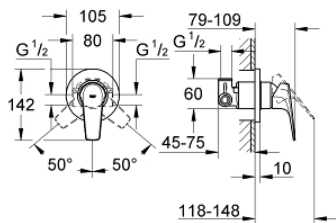

## 29 046 000 BAUFLOW ΜΙΚΤΗΣ ΝΤΟΥΣΙΕΡΑΣ ΜΕ ΈΝΑ ΜΟΧΛΌ ΧΕΙΡΙΣΜΌΥ

### ΠΕΡΙΓΡΑΦΗ ΠΡΌΙΟΝΤΟΣ

- Χρώμα: chrome
- εντοιχιζόμενη εγκατάσταση
- αποτελούμενο από :
  - σετ τελικής εγκατάστασης
  - rough-in set (32 962 001)
  - μεταλλική λαβή
  - GROHE SmoothControl 46 mm ceramic cartridge
- Φινίρισμα GROHE LongLife
- ρυθμιζόμενος περιοριστής ρυθμός ροής
- ρυθμιζόμενος ελάχιστος ρυθμός ροής περίπου 2.5 λίτρα/λεπτό
- ροζέτα και στεγανοποίηση άξονα
- optional temperature limiter