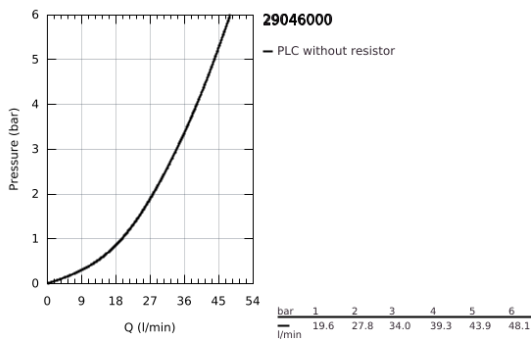

## 29 046 000 BAUFLOW ΜΙΚΤΗΣ ΝΤΟΥΣΙΕΡΑΣ ΜΕ ΈΝΑ ΜΟΧΛΌ ΧΕΙΡΙΣΜΌΥ

### ΠΕΡΙΓΡΑΦΗ ΠΡΌΙΟΝΤΟΣ

- Χρώμα: chrome
- εντοιχιζόμενη εγκατάσταση
- αποτελούμενο από :
  - σετ τελικής εγκατάστασης
  - rough-in set (32 962 001)
  - μεταλλική λαβή
  - GROHE SmoothControl 46 mm ceramic cartridge
- Φινίρισμα GROHE LongLife
- ρυθμιζόμενος περιοριστής ρυθμός ροής
- ρυθμιζόμενος ελάχιστος ρυθμός ροής περίπου 2.5 λίτρα/λεπτό
- ροζέτα και στεγανοποίηση άξονα
- optional temperature limiter