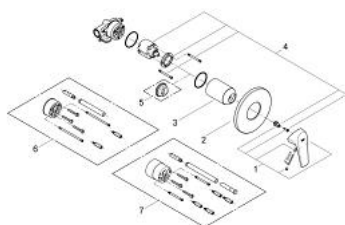

29 046 000 BAUFLOW ΜΙΚΤΗΣ ΝΤΟΥΣΙΕΡΑΣ ΜΕ ΈΝΑ ΜΟΧΛΌ ΧΕΙΡΙΣΜΌΥ

ΑΝΤΑΛΛΑΚΤΙΚΑ , Δεκεμβρίου 2009 – τώρα

1: Λαβή (Αριθμός ανταλλακτικού 46702000)

2: Ροζέτα (Αριθμός ανταλλακτικού 46773000)

3: Κάλυμμα/ τάπα (Αριθμός ανταλλακτικού 09038000)

4: Μηχανισμός (Αριθμός ανταλλακτικού 46048000)

5: Περιοριστής θερμοκρασίας (Αριθμός ανταλλακτικού 46308000)*

6: Σετ Προέκτασης (Αριθμός ανταλλακτικού 46191000)*

7: Σετ Προέκτασης (Αριθμός ανταλλακτικού 46343000)*

* Προαιρετικά εξαρτήματα