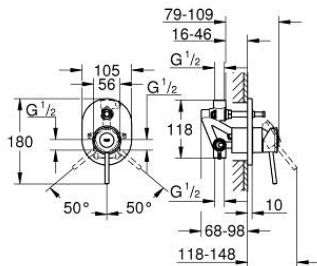

29 047 000 GROHE BAUCLASSIC ΜΙΚΤΗΣ ΛΟΥΤΡΟΥ ΜΕ ΈΝΑ ΜΟΧΛΌ

ΠΕΡΙΓΡΑΦΗ ΠΡΟΪΟΝΤΟΣ

- Χρώμα: chrome
- εντοιχιζόμενη εγκατάσταση
- αποτελούμενο από :
 - σετ τελικής εγκατάστασης
 - rough-in set (32 963 001)
 - μεταλλική λαβή
 - GROHE SmoothControl 46 mm ceramic cartridge
 - Φινίρισμα GROHE LongLife
 - ρυθμιζόμενος περιοριστής ρυθμός ροής
 - ρυθμιζόμενος ελάχιστος ρυθμός ροής περίπου 2.5 λίτρα/λεπτό
 - αυτόματος διανεμητής : λουτρού/ντους
 - ροζέτα και στεγανοποίηση άξονα
 - optional temperature limiter

29 047 000 GROHE BAUCLASSIC ΜΙΚΤΗΣ ΛΟΥΤΡΟΥ ΜΕ ΈΝΑ ΜΟΧΛΌ

ΑΝΤΑΛΛΑΚΤΙΚΑ , Δεκεμβρίου 2009 – τώρα

- 1: Λαβή (Αριθμός ανταλλακτικού 46762000)
- 2: Ροζέτα (Αριθμός ανταλλακτικού 46772000)
- 3: Κάλυμμα/ τάπα (Αριθμός ανταλλακτικού 09038000)
- 4: Μηχανισμός (Αριθμός ανταλλακτικού 46048000)
- 5: Διανομέας (Αριθμός ανταλλακτικού 46737000)
- 6: Περιοριστής θερμοκρασίας (Αριθμός ανταλλακτικού 46308000)*
- 7: Σετ Προέκτασης (Αριθμός ανταλλακτικού 46191000)*
- 8: Σετ Προέκτασης (Αριθμός ανταλλακτικού 46343000)*