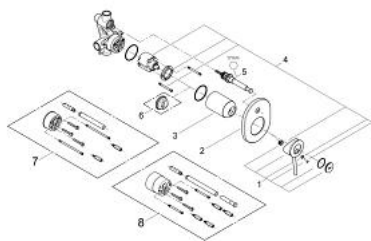

29 047 000 GROHE BAUCLASSIC ΜΙΚΤΗΣ ΛΟΥΤΡΟΥ ΜΕ ΈΝΑ ΜΟΧΛΌ

ΠΕΡΙΓΡΑΦΗ ΠΡΟΪΟΝΤΟΣ

- Χρώμα: chrome
- εντοιχιζόμενη εγκατάσταση
- αποτελούμενο από :
 - σετ τελικής εγκατάστασης
 - rough-in set (32 963 001)
 - μεταλλική λαβή
 - GROHE SmoothControl 46 mm ceramic cartridge
 - Φινίρισμα GROHE LongLife
 - ρυθμιζόμενος περιοριστής ρυθμός ροής
 - ρυθμιζόμενος ελάχιστος ρυθμός ροής περίπου 2.5 λίτρα/λεπτό
 - αυτόματος διανεμητής : λουτρού/ντους
 - ροζέτα και στεγανοποίηση άξονα
 - optional temperature limiter

29 047 000 GROHE BAUCLASSIC ΜΙΚΤΗΣ ΛΟΥΤΡΟΥ ΜΕ ΈΝΑ ΜΟΧΛΌ

ΑΝΤΑΛΛΑΚΤΙΚΑ , Δεκεμβρίου 2009 – τώρα

- 1: Λαβή (Αριθμός ανταλλακτικού 46762000)
- 2: Ροζέτα (Αριθμός ανταλλακτικού 46772000)
- 3: Κάλυμμα/ τάπα (Αριθμός ανταλλακτικού 09038000)
- 4: Μηχανισμός (Αριθμός ανταλλακτικού 46048000)
- 5: Διανομέας (Αριθμός ανταλλακτικού 46737000)
- 6: Περιοριστής θερμοκρασίας (Αριθμός ανταλλακτικού 46308000)*
- 7: Σετ Προέκτασης (Αριθμός ανταλλακτικού 46191000)*
- 8: Σετ Προέκτασης (Αριθμός ανταλλακτικού 46343000)*