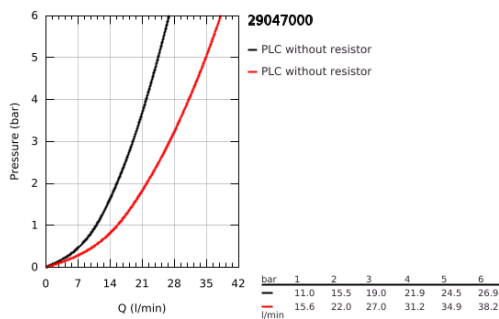

29 047 000 GROHE BAUCLASSIC ΜΙΚΤΗΣ ΛΟΥΤΡΟΥ ΜΕ ΈΝΑ ΜΟΧΛΌ

ΠΕΡΙΓΡΑΦΗ ΠΡΟΪΟΝΤΟΣ

- Χρώμα: chrome
- εντοιχιζόμενη εγκατάσταση
- αποτελούμενο από :
 - σετ τελικής εγκατάστασης
 - rough-in set (32 963 001)
 - μεταλλική λαβή
 - GROHE SmoothControl 46 mm ceramic cartridge
 - Φινίρισμα GROHE LongLife
 - ρυθμιζόμενος περιοριστής ρυθμός ροής
 - ρυθμιζόμενος ελάχιστος ρυθμός ροής περίπου 2.5 λίτρα/λεπτό
 - αυτόματος διανεμητής : λουτρού/ντους
 - ροζέτα και στεγανοποίηση άξονα
 - optional temperature limiter