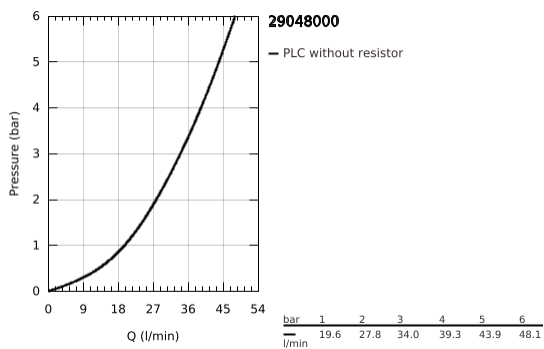

29 048 000 GROHE BAUCLASSIC ΜΙΚΤΗΣ ΝΤΟΥΣΙΕΡΑΣ ΜΕ ΈΝΑ ΜΟΧΛΌ ΧΕΙΡΙΣΜΌΥ

ΠΕΡΙΓΡΑΦΗ ΠΡΌΙΟΝΤΟΣ

- Χρώμα: chrome
- εντοιχιζόμενη εγκατάσταση
- αποτελούμενο από :
 - σετ τελικής εγκατάστασης
 - rough-in set (32 962 001)
 - μεταλλική λαβή
 - GROHE SmoothControl 46 mm ceramic cartridge
 - Φινίρισμα GROHE LongLife
 - ρυθμιζόμενος περιοριστής ρυθμός ροής
 - ρυθμιζόμενος ελάχιστος ρυθμός ροής περίπου 2.5 λίτρα/λεπτό
 - ροζέτα και στεγανοποίηση άξονα
 - optional temperature limiter