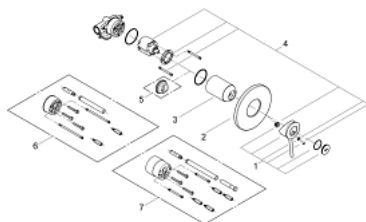

29 048 000 **GROHE BAUCLASSIC ΜΙΚΤΗΣ ΝΤΟΥΣΙΕΡΑΣ ΜΕ ΈΝΑ ΜΟΧΛΌ ΧΕΙΡΙΣΜΌΥ**

ΑΝΤΑΛΛΑΚΤΙΚΑ , Δεκεμβρίου 2009 – τώρα

1: Λαβή (Αριθμός ανταλλακτικού 46762000)

2: Ροζέτα (Αριθμός ανταλλακτικού 46773000)

3: Κάλυμμα/ τάπα (Αριθμός ανταλλακτικού 09038000)

4: Μηχανισμός (Αριθμός ανταλλακτικού 46048000)

5: Περιοριστής θερμοκρασίας (Αριθμός ανταλλακτικού 46308000)*

6: Σετ Προέκτασης (Αριθμός ανταλλακτικού 46191000)*

7: Σετ Προέκτασης (Αριθμός ανταλλακτικού 46343000)*

* Προαιρετικά εξαρτήματα