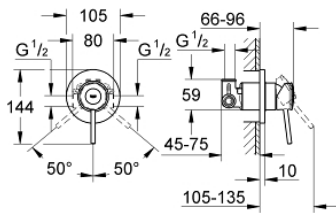

29 048 000 GROHE BAUCLASSIC ΜΙΚΤΗΣ ΝΤΟΥΣΙΕΡΑΣ ΜΕ ΈΝΑ ΜΟΧΛΌ ΧΕΙΡΙΣΜΌΥ

ΠΕΡΙΓΡΑΦΗ ΠΡΌΙΟΝΤΟΣ

- Χρώμα: chrome
- εντοιχιζόμενη εγκατάσταση
- αποτελούμενο από :
 - σετ τελικής εγκατάστασης
 - rough-in set (32 962 001)
 - μεταλλική λαβή
 - GROHE SmoothControl 46 mm ceramic cartridge
 - Φινίρισμα GROHE LongLife
 - ρυθμιζόμενος περιοριστής ρυθμός ροής
 - ρυθμιζόμενος ελάχιστος ρυθμός ροής περίπου 2.5 λίτρα/λεπτό
 - ροζέτα και στεγανοποίηση άξονα
 - optional temperature limiter

29 048 000 **GROHE BAUCLASSIC ΜΙΚΤΗΣ ΝΤΟΥΣΙΕΡΑΣ ΜΕ ΈΝΑ ΜΟΧΛΌ ΧΕΙΡΙΣΜΌΥ**

ΑΝΤΑΛΛΑΚΤΙΚΑ , Δεκεμβρίου 2009 – τώρα

1: Λαβή (Αριθμός ανταλλακτικού 46762000)

2: Ροζέτα (Αριθμός ανταλλακτικού 46773000)

3: Κάλυμμα/ τάπα (Αριθμός ανταλλακτικού 09038000)