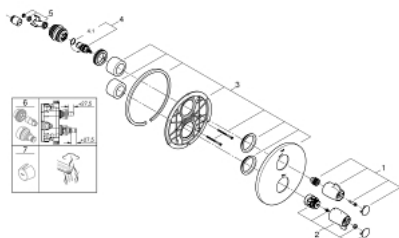

29 094 000 GROHTHERM SPECIAL ΜΙΚΤΗΣ ΝΤΟΥΣΙΕΡΑΣ ΜΕ ΘΕΡΜΟΣΤΑΤΗ

ΑΝΤΑΛΛΑΚΤΙΚΑ , Ιουλίου 2015 – τώρα

1. 1: Shut-off handle (Αριθμός ανταλλακτικού 49007000)
2. 2: Temperature control handle (Αριθμός ανταλλακτικού 49008000)
3. 3: Ροζέτα (Αριθμός ανταλλακτικού 49013000)
4. 4: Κεραμικός μηχανισμός 1/2" (Αριθμός ανταλλακτικού 45882000)
- 4.1: Ο-Ρινγκ Ø18,2 x Ø1,7 (Αριθμός ανταλλακτικού 0392400M)
6. 5: Αντάπτορας (Αριθμός ανταλλακτικού 12702000)
7. 6: Σετ Προέκτασης 27.5mm (Αριθμός ανταλλακτικού 47780000)*
8. 7: Λαβή ξεκλειδώματος (Αριθμός ανταλλακτικού 47994000)*

* Προαιρετικά εξαρτήματα