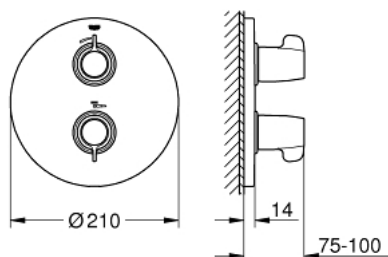

### ΠΕΡΙΓΡΑΦΗ ΠΡΟΪΟΝΤΟΣ

- Χρώμα: chrome
- σετ τελικής εγκατάστασης για
- 35 500 000
- χωρίς εντοιχιζόμενο σετ εγκατάστασης
- ροζέτα και στεγανοποίηση άξονα
- covered connections
- ergonomic handles
- temperature scale handle with internal safety stop between 35&deg;C and 43&deg;C
- ενσωματωμένη απενεργοποίηση μικτού νερού
- metal temperature safety stop
- easy thermal disinfection via optional key 47 994 000
- Φινίρισμα GROHE LongLife
- GROHE SafetyPlus fixed temperature stop

### ΑΝΤΑΛΛΑΚΤΙΚΑ , Ιουλίου 2015 – τώρα

- 1: Shut-off handle (Αριθμός ανταλλακτικού 49007000)
- 2: Temperature control handle (Αριθμός ανταλλακτικού 49008000)
- 3: Ροζέτα (Αριθμός ανταλλακτικού 49013000)
- 4: Κεραμικός μηχανισμός 1/2" (Αριθμός ανταλλακτικού 45882000)
- 4.1: Ο-Ρινγκ Ø18,2 x Ø1,7 (Αριθμός ανταλλακτικού 0392400M)
- 5: Αντάπτορας (Αριθμός ανταλλακτικού 12702000)
- 6: Σετ Προέκτασης 27.5mm (Αριθμός ανταλλακτικού 47780000)\*
- 7: Λαβή ξεκλειδώματος (Αριθμός ανταλλακτικού 47994000)\*