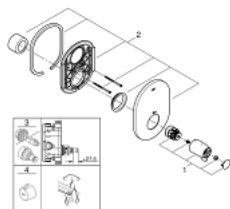

29 096 000 **GROHTHERM SPECIAL ΚΕΝΤΡΙΚΟΣ ΘΕΡΜΟΣΤΑΤΙΚΟΣ ΑΝΑΜΙΚΤΗΣ**

ΑΝΤΑΛΛΑΚΤΙΚΑ , Ιουλίου 2015 – τώρα

1: Temperature control handle (Αριθμός ανταλλακτικού 49008000)

2: Ροζέτα (Αριθμός ανταλλακτικού 49011000)

3: Σετ Προέκτασης 27.5mm (Αριθμός ανταλλακτικού 47780000)*

4: Λαβή ξεκλειδώματος (Αριθμός ανταλλακτικού 47994000)*

* Προαιρετικά εξαρτήματα