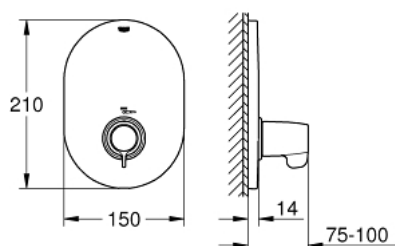

29 096 000 GROHTHERM SPECIAL ΚΕΝΤΡΙΚΟΣ ΘΕΡΜΟΣΤΑΤΙΚΟΣ ΑΝΑΜΙΚΤΗΣ

ΠΕΡΙΓΡΑΦΗ ΠΡΟΪΟΝΤΟΣ

- Χρώμα: chrome
- σετ τελικής εγκατάστασης για
- 35 500 000
- χωρίς εντοιχιζόμενο σετ εγκατάστασης
- ροζέτα και στεγανοποίηση άξονα
- covered connections
- ergonomic metal wing handle
- temperature scale handle with internal safety stop between 35°C and 43°C
- metal temperature safety stop
- easy thermal disinfection via optional key 47 994 000
- Φινίρισμα GROHE LongLife
- GROHE SafetyPlus fixed temperature stop

3: Σετ Προέκτασης 27.5mm (Αριθμός ανταλλακτικού 47780000)*

4: Λαβή ξεκλειδώματος (Αριθμός ανταλλακτικού 47994000)*

* Προαιρετικά εξαρτήματα