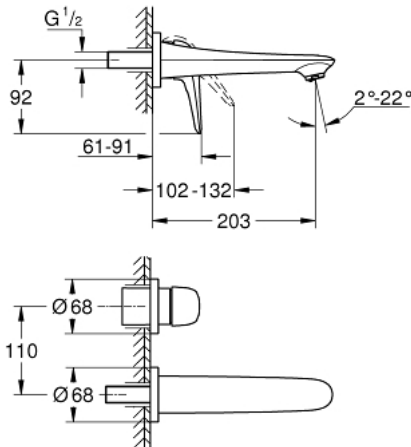

## 29 097 003 EUROSTYLE ΜΠΑΤΑΡΙΑ ΝΙΠΤΗΡΑ ΔΥΟ ΟΠΩΝ 1/2" ΜΕΓΕΘΟΣ Μ

### ΠΕΡΙΓΡΑΦΗ ΠΡΟΪΟΝΤΟΣ

- Χρώμα: chrome
- επίτοιχη
- χωρίς εντοιχισμένο σετ εγκατάστασης
- σετ τελικής εγκατάστασης για 23 571 000 / 32 635 000
- μεταλλική ροζέττα
- solid metal lever
- Φινίρισμα GROHE LongLife
- GROHE EcoJoy - Less water, perfect flow
- μέγιστη παροχή (στα 3 bar): 5 λίτρα/λεπτό
- GROHE AquaGuide φίλτρο
- κεντρική απόσταση 110 χιλ
- προβολή 203 mm

29 097 003 **EUROSTYLE ΜΠΑΤΑΡΙΑ ΝΙΠΤΗΡΑ ΔΥΟ ΟΠΩΝ 1/2" ΜΕΓΕΘΟΣ Μ**

**ΑΝΤΑΛΛΑΚΤΙΚΑ** , Νοεμβρίου 2015 – τώρα

1: Solid metal lever (Αριθμός ανταλλακτικού 46955000)

2: Μειωτήρας ροής (Αριθμός ανταλλακτικού 46837000)

3: Προέκταση (Αριθμός ανταλλακτικού 46943000)\*

\* Προαιρετικά εξαρτήματα