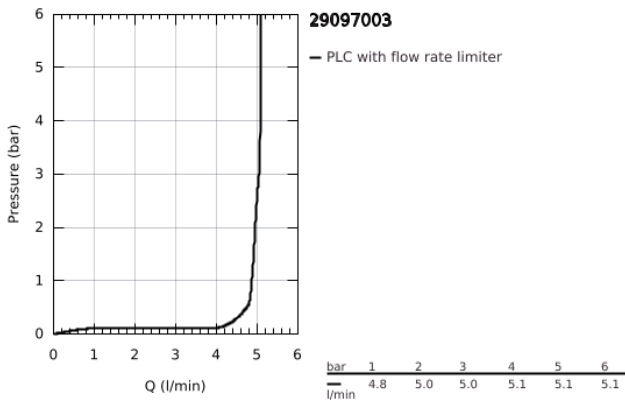

## 29 097 003 EUROSTYLE ΜΠΑΤΑΡΙΑ ΝΙΠΤΗΡΑ ΔΥΟ ΟΠΩΝ 1/2" ΜΕΓΕΘΟΣ Μ

### ΠΕΡΙΓΡΑΦΗ ΠΡΟΪΟΝΤΟΣ

- Χρώμα: chrome
- επίτοιχη
- χωρίς εντοιχισμένο σετ εγκατάστασης
- σετ τελικής εγκατάστασης για 23 571 000 / 32 635 000
- μεταλλική ροζέττα
- solid metal lever
- Φινίρισμα GROHE LongLife
- GROHE EcoJoy - Less water, perfect flow
- μέγιστη παροχή (στα 3 bar): 5 λίτρα/λεπτό
- GROHE AquaGuide φίλτρο
- κεντρική απόσταση 110 χιλ
- προβολή 203 mm

29 097 003 **EUROSTYLE ΜΠΑΤΑΡΙΑ ΝΙΠΤΗΡΑ ΔΥΟ ΟΠΩΝ 1/2" ΜΕΓΕΘΟΣ Μ**

**ΑΝΤΑΛΛΑΚΤΙΚΑ** , Νοεμβρίου 2015 – τώρα

1: Solid metal lever (Αριθμός ανταλλακτικού 46955000)

2: Μειωτήρας ροής (Αριθμός ανταλλακτικού 46837000)