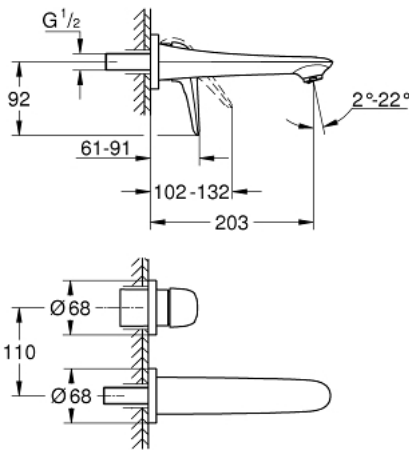

29 097 LS3 EUROSTYLE ΜΠΑΤΑΡΙΑ ΝΙΠΤΗΡΑ ΔΥΟ ΟΠΩΝ 1/2" ΜΕΓΕΘΟΣ Μ

ΠΕΡΙΓΡΑΦΗ ΠΡΟΪΟΝΤΟΣ

- Χρώμα: moon white/chrome
- επίτοιχη
- χωρίς εντοιχισμένο σετ εγκατάστασης
- σετ τελικής εγκατάστασης για 23 571 000 / 32 635 000
- μεταλλική ροζέττα
- solid metal lever
- Φινίρισμα GROHE LongLife
- GROHE AquaGuide φίλτρο
- κεντρική απόσταση 110 χιλ
- προβολή 203 mm

29 097 LS3 EUROSTYLE ΜΠΑΤΑΡΙΑ ΝΙΠΤΗΡΑ ΔΥΟ ΟΠΩΝ 1/2" ΜΕΓΕΘΟΣ Μ

ΑΝΤΑΛΛΑΚΤΙΚΑ, Νοεμβρίου 2015 – τώρα

- 1: Solid metal lever (Αριθμός ανταλλακτικού 46955LS0)
 - 2: Μειωτήρας ροής (Αριθμός ανταλλακτικού 46837000)
 - 3: Προέκταση (Αριθμός ανταλλακτικού 46943000)*
- * Προαιρετικά εξαρτήματα