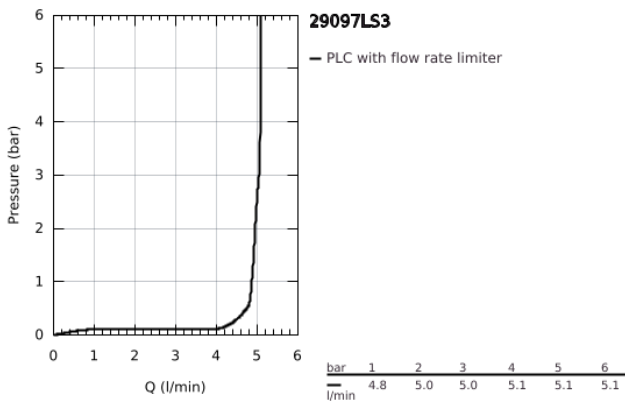

29 097 LS3 EUROSTYLE ΜΠΑΤΑΡΙΑ ΝΙΠΤΗΡΑ ΔΥΟ ΟΠΩΝ 1/2" ΜΕΓΕΘΟΣ Μ

ΠΕΡΙΓΡΑΦΗ ΠΡΟΪΟΝΤΟΣ

- Χρώμα: moon white/chrome
- επίτοιχη
- χωρίς εντοιχισμένο σετ εγκατάστασης
- σετ τελικής εγκατάστασης για 23 571 000 / 32 635 000
- μεταλλική ροζέττα
- solid metal lever
- Φινίρισμα GROHE LongLife
- GROHE AquaGuide φίλτρο
- κεντρική απόσταση 110 χιλ
- προβολή 203 mm

29 097 LS3 EUROSTYLE ΜΠΑΤΑΡΙΑ ΝΙΠΤΗΡΑ ΔΥΟ ΟΠΩΝ 1/2" ΜΕΓΕΘΟΣ Μ

ΑΝΤΑΛΛΑΚΤΙΚΑ, Νοεμβρίου 2015 – τώρα

- 1: Solid metal lever (Αριθμός ανταλλακτικού 46955LS0)
 - 2: Μειωτήρας ροής (Αριθμός ανταλλακτικού 46837000)
 - 3: Προέκταση (Αριθμός ανταλλακτικού 46943000)*
- * Προαιρετικά εξαρτήματα