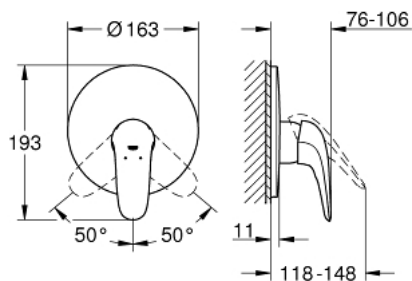

29 098 003 EUROSTYLE ΜΙΚΤΗΣ ΝΤΟΥΣΙΕΡΑΣ ΜΕ ΈΝΑ ΜΟΧΛΌ ΧΕΙΡΙΣΜΌΥ

ΠΕΡΙΓΡΑΦΗ ΠΡΟΪΟΝΤΟΣ

- Χρώμα: chrome
- trim set for use with rough-in box 33 963 001, 33 964 001, 33 965 001
- χωρίς εντοιχιζόμενο σετ εγκατάστασης
- solid metal lever
- Φινίρισμα GROHE LongLife
- GROHE FastFixation covered fixation
- ροζέτα και στεγανοποίηση άξονα
- metal wall escutcheon

29 098 003 EUROSTYLE ΜΙΚΤΗΣ ΝΤΟΥΣΙΕΡΑΣ ΜΕ ΈΝΑ ΜΟΧΛΌ ΧΕΙΡΙΣΜΌΥ

ΑΝΤΑΛΛΑΚΤΙΚΑ , Νοεμβρίου 2015 – τώρα

1: Solid metal lever (Αριθμός ανταλλακτικού 46954000)

2: Ροζέτα (Αριθμός ανταλλακτικού 46904000)

3: Περιοριστής θερμοκρασίας (Αριθμός ανταλλακτικού 46308000)*