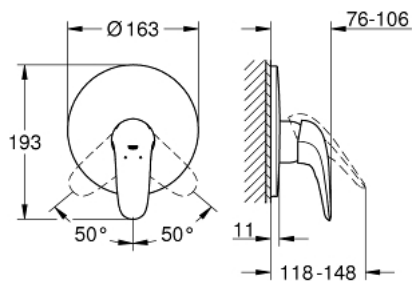

### ΠΕΡΙΓΡΑΦΗ ΠΡΟΪΟΝΤΟΣ

- Χρώμα: moon white/chrome
- trim set for use with rough-in box 33 963 001, 33 964 001, 33 965 001
- χωρίς εντοιχιζόμενο σετ εγκατάστασης
- solid metal lever
- Φινίρισμα GROHE LongLife
- GROHE FastFixation covered fixation
- ροζέτα και στεγανοποίηση άξονα
- metal wall escutcheon