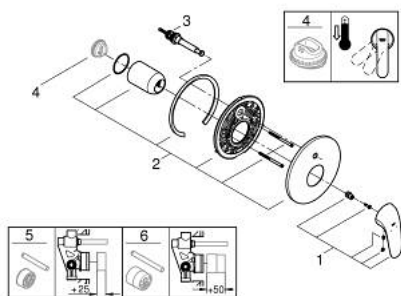

29 099 003 EUROSTYLE ΜΙΚΤΗΣ ΛΟΥΤΡΟΥ ΜΕ ΈΝΑ ΜΟΧΛΌ

ΠΕΡΙΓΡΑΦΗ ΠΡΟΪΟΝΤΟΣ

- Χρώμα: chrome
- σετ τελικής εγκατάστασης για
- 33 963 000
- χωρίς εντοιχιζόμενο σετ εγκατάστασης
- solid metal lever
- Φινίρισμα GROHE LongLife
- GROHE FastFixation covered fixation
- αυτόματος διανεμητής : λουτρού/ντους
- ροζέτα και στεγανοποίηση άξονα

29 099 003 EUROSTYLE ΜΙΚΤΗΣ ΛΟΥΤΡΟΥ ΜΕ ΉΝΑ ΜΟΧΛΟ

ΑΝΤΑΛΛΑΚΤΙΚΑ , Νοεμβρίου 2015 – τώρα

1: Solid metal lever (Αριθμός ανταλλακτικού 46954000)

2: Ροζέτα (Αριθμός ανταλλακτικού 46905000)

3: Διανομέας (Αριθμός ανταλλακτικού 46737000)