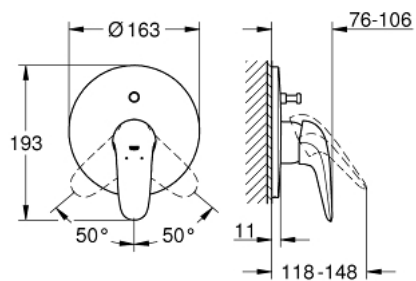

29 099 003 EUROSTYLE ΜΙΚΤΗΣ ΛΟΥΤΡΟΥ ΜΕ ΈΝΑ ΜΟΧΛΌ

ΠΕΡΙΓΡΑΦΗ ΠΡΟΪΟΝΤΟΣ

- Χρώμα: chrome
- σετ τελικής εγκατάστασης για
- 33 963 000
- χωρίς εντοιχιζόμενο σετ εγκατάστασης
- solid metal lever
- Φινίρισμα GROHE LongLife
- GROHE FastFixation covered fixation
- αυτόματος διανεμητής : λουτρού/ντους
- ροζέτα και στεγανοποίηση άξονα