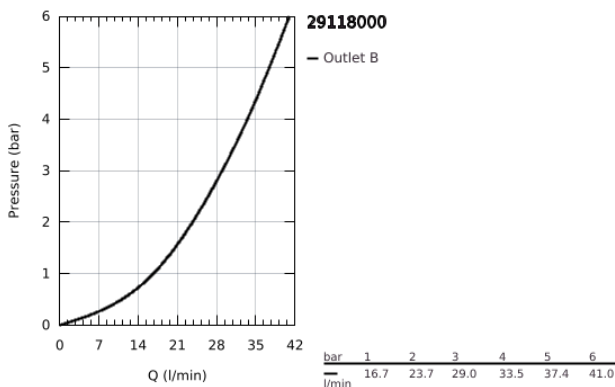

29 118 000 GROHTHERM SMARTCONTROL ΘΕΡΜΟΣΤΑΤΗΣ ΓΙΑ ΕΝΤΟΙΧΙΖΟΜΕΝΗ ΕΓΚΑΤΑΣΤΑΣΗ 1 ΡΟΗΣ

ΠΕΡΙΓΡΑΦΗ ΠΡΟΪΟΝΤΟΣ

- Χρώμα: chrome
- σετ τελικής εγκατάστασης για GROHE Rapido SmartBox (35 600/35 604)
- GROHE FastFixation metal wall escutcheon, retroactively 6° adjustable
- Φινίρισμα GROHE LongLife
- GROHE SmartControl - control the shower with intuitive push/turn button
- exchangeable symbols
- GROHE TurboStat - compact cartridge with wax thermoelement
- GROHE ProGrip - with knurl structure
- διακόπτης ασφαλείας σε 38° C
- GROHE SafeStop Plus - optional temperature limiter at 43°C or 46°C included
- ενσωματωμένες βαλβίδες αντεπιστροφής και φίλτρα συγκράτησης ακαθαρσιών
- without roughing-in set 35 600/35 604 (please order separately)
- flow performance: outlet A (to external shut-off) = 34 l/min, outlet B/C = 29 l/min

29 118 000 GROHTHERM SMARTCONTROL ΘΕΡΜΟΣΤΑΤΗΣ ΓΙΑ ΕΝΤΟΙΧΙΖΟΜΕΝΗ ΕΓΚΑΤΑΣΤΑΣΗ 1 ΡΟΗΣ

ΑΝΤΑΛΛΑΚΤΙΚΑ , Ιανουαρίου 2020 – τώρα

- 1: Πλάκα συναρμολόγησης (Αριθμός ανταλλακτικού 48362000)
- 2: Temperature control handle (Αριθμός ανταλλακτικού 49029000)
 - 2.1: Καπάκι (Αριθμός ανταλλακτικού 1015030000)
 - 2.2: handle adaptor (Αριθμός ανταλλακτικού 1015059990)
- 3: Ροζέτα (Αριθμός ανταλλακτικού 49030000)
- 4: Ρύθμιση περιστροφικού πλήκτρου (Αριθμός ανταλλακτικού 48361000)
 - 4.1: pushbutton (Αριθμός ανταλλακτικού 14077000)
- 5: Μηχανισμός (Αριθμός ανταλλακτικού 48359000)
 - 5.1: Άξονας (Αριθμός ανταλλακτικού 49088000)
- 6: Θερμοστατικός μηχανισμός 3/4" (Αριθμός ανταλλακτικού 49028000)
- 7: Βαλβίδα αντεπιστροφής (Αριθμός ανταλλακτικού 49085000)
- 8: Λάστιχο στεγανοποίησης (Αριθμός ανταλλακτικού 48360000)
- 9: Κλειδί (Αριθμός ανταλλακτικού 49059000)*
- 10: GROHE TurboStat μηχανισμός 3/4" (Αριθμός ανταλλακτικού 49003000)*
- 11: Service stops (Αριθμός ανταλλακτικού 1405300M)*
- 12: Γενικό σετ επέκτασης για μπαταρίες μονού μοχλού 25mm (Αριθμός ανταλλακτικού 14048000)*