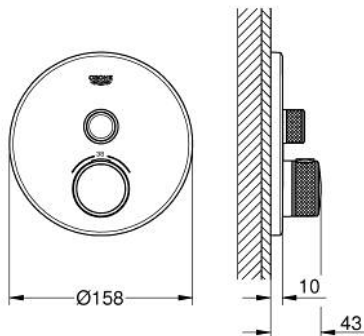

29 118 DA0 GROHTHERM SMARTCONTROL ΘΕΡΜΟΣΤΑΤΗΣ ΓΙΑ ΕΝΤΟΙΧΙΖΟΜΕΝΗ ΕΓΚΑΤΑΣΤΑΣΗ 1 ΡΟΗΣ

ΠΕΡΙΓΡΑΦΗ ΠΡΟΪΟΝΤΟΣ

- Χρώμα: warm sunset
- σετ τελικής εγκατάστασης για GROHE Rapido SmartBox (35 600/35 604)
- GROHE FastFixation metal wall escutcheon, retroactively 6° adjustable
- Φινίρισμα GROHE LongLife
- GROHE SmartControl - control the shower with intuitive push/turn button
- exchangeable symbols
- GROHE TurboStat - compact cartridge with wax thermoelement
- διακόπτης ασφαλείας σε 38° C
- GROHE SafeStop Plus - optional temperature limiter at 43°C or 46°C included
- ενσωματωμένες βαλβίδες αντεπιστροφής και φίλτρα συγκράτησης ακαθαρσιών
- without roughing-in set 35 600/35 604 (please order separately)
- flow performance: outlet A (to external shut-off) = 34 l/min, outlet B/C = 29 l/min