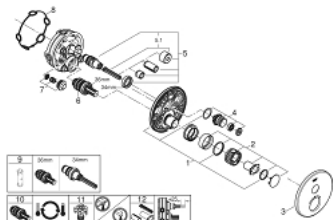

## 29 118 DC0 GROHTHERM SMARTCONTROL ΘΕΡΜΟΣΤΑΤΗΣ ΓΙΑ ΕΝΤΟΙΧΙΖΟΜΕΝΗ ΕΓΚΑΤΑΣΤΑΣΗ 1 ΡΟΗΣ

### ΠΕΡΙΓΡΑΦΗ ΠΡΟΪΟΝΤΟΣ

- Χρώμα: supersteel
- σετ τελικής εγκατάστασης για GROHE Rapido SmartBox (35 600/35 604)
- GROHE FastFixation metal wall escutcheon, retroactively 6° adjustable
- Φινίρισμα GROHE LongLife
- GROHE SmartControl - control the shower with intuitive push/turn button
- exchangeable symbols
- GROHE TurboStat - compact cartridge with wax thermoelement
- διακόπτης ασφαλείας σε 38° C
- GROHE SafeStop Plus - optional temperature limiter at 43°C or 46°C included
- ενσωματωμένες βαλβίδες αντεπιστροφής και φίλτρα συγκράτησης ακαθαρσιών
- without roughing-in set 35 600/35 604 (please order separately)
- flow performance: outlet A (to external shut-off) = 34 l/min, outlet B/C = 29 l/min

### ΑΝΤΑΛΛΑΚΤΙΚΑ , Ιανουαρίου 2020 – τώρα

- 1: Πλάκα συναρμολόγησης (Αριθμός ανταλλακτικού 48362000)
- 2: Temperature control handle (Αριθμός ανταλλακτικού 49029DC0)
- 3: Ροζέτα (Αριθμός ανταλλακτικού 49030DC0)
- 4: Ρύθμιση περιστροφικού πλήκτρου (Αριθμός ανταλλακτικού 48361DC0)
- 4.1: pushbutton (Αριθμός ανταλλακτικού 14077000)
- 5: Μηχανισμός (Αριθμός ανταλλακτικού 48359000)
- 5.1: Άξονας (Αριθμός ανταλλακτικού 49088000)
- 6: Θερμοστατικός μηχανισμός 3/4" (Αριθμός ανταλλακτικού 49028000)
- 7: Βαλβίδα αντεπιστροφής (Αριθμός ανταλλακτικού 49085000)
- 8: Λάστιχο στεγανοποίησης (Αριθμός ανταλλακτικού 48360000)
- 9: Κλειδί (Αριθμός ανταλλακτικού 49059000)\*
- 10: GROHE TurboStat μηχανισμός 3/4" (Αριθμός ανταλλακτικού 49003000)\*
- 11: Service stops (Αριθμός ανταλλακτικού 1405300M)\*
- 12: Γενικό σετ επέκτασης για μπαταρίες μονού μοχλού 25mm (Αριθμός ανταλλακτικού 14048000)\*