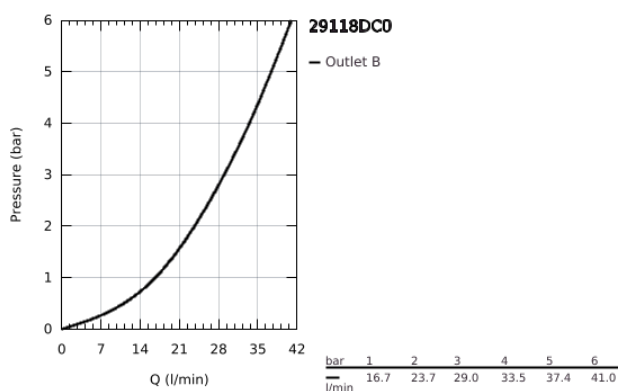

## 29 118 DC0 GROHTHERM SMARTCONTROL ΘΕΡΜΟΣΤΑΤΗΣ ΓΙΑ ΕΝΤΟΙΧΙΖΟΜΕΝΗ ΕΓΚΑΤΑΣΤΑΣΗ 1 ΡΟΗΣ

### ΠΕΡΙΓΡΑΦΗ ΠΡΟΪΟΝΤΟΣ

- Χρώμα: supersteel
- σετ τελικής εγκατάστασης για GROHE Rapido SmartBox (35 600/35 604)
- GROHE FastFixation metal wall escutcheon, retroactively 6° adjustable
- Φινίρισμα GROHE LongLife
- GROHE SmartControl - control the shower with intuitive push/turn button
- exchangeable symbols
- GROHE TurboStat - compact cartridge with wax thermoelement
- διακόπτης ασφαλείας σε 38° C
- GROHE SafeStop Plus - optional temperature limiter at 43°C or 46°C included
- ενσωματωμένες βαλβίδες αντεπιστροφής και φίλτρα συγκράτησης ακαθαρσιών
- without roughing-in set 35 600/35 604 (please order separately)
- flow performance: outlet A (to external shut-off) = 34 l/min, outlet B/C = 29 l/min