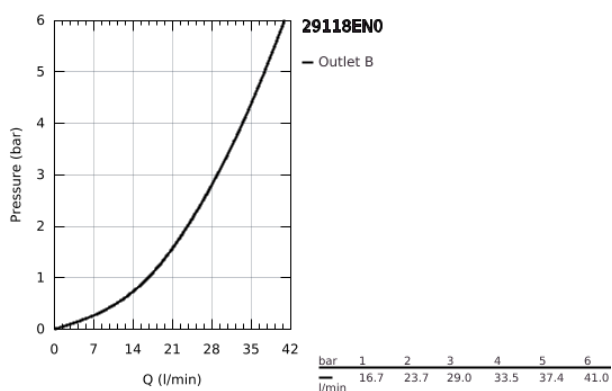

29 118 EN0 GROHTHERM SMARTCONTROL ΘΕΡΜΟΣΤΑΤΗΣ ΓΙΑ ΕΝΤΟΙΧΙΖΟΜΕΝΗ ΕΓΚΑΤΑΣΤΑΣΗ 1 ΡΟΗΣ

ΠΕΡΙΓΡΑΦΗ ΠΡΟΪΟΝΤΟΣ

- Χρώμα: brushed nickel
- σετ τελικής εγκατάστασης για GROHE Rapido SmartBox (35 600/35 604)
- GROHE FastFixation metal wall escutcheon, retroactively 6° adjustable
- Φινίρισμα GROHE LongLife
- GROHE SmartControl - control the shower with intuitive push/turn button
- exchangeable symbols
- GROHE TurboStat - compact cartridge with wax thermoelement
- διακόπτης ασφαλείας σε 38° C
- GROHE SafeStop Plus - optional temperature limiter at 43°C or 46°C included
- ενσωματωμένες βαλβίδες αντεπιστροφής και φίλτρα συγκράτησης ακαθαρσιών
- χωρίς τον εντοιχιζόμενο μηχανισμό
- flow performance: outlet A (to external shut-off) = 34 l/min, outlet B/C = 29 l/min

29 118 EN0 GROHTHERM SMARTCONTROL ΘΕΡΜΟΣΤΑΤΗΣ ΓΙΑ ΕΝΤΟΙΧΙΖΟΜΕΝΗ ΕΓΚΑΤΑΣΤΑΣΗ 1 ΡΟΗΣ

ΑΝΤΑΛΛΑΚΤΙΚΑ , Ιανουαρίου 2020 – τώρα

- 1: Πλάκα συναρμολόγησης (Αριθμός ανταλλακτικού 48362000)
- 2: Temperature control handle (Αριθμός ανταλλακτικού 49029EN0)
- 3: Ροζέτα (Αριθμός ανταλλακτικού 49030EN0)
- 4: Ρύθμιση περιστροφικού πλήκτρου (Αριθμός ανταλλακτικού 48361BE0)
- 5: Μηχανισμός (Αριθμός ανταλλακτικού 48359000)
- 5.1: Άξονας (Αριθμός ανταλλακτικού 49088000)
- 6: Θερμοστατικός μηχανισμός 3/4" (Αριθμός ανταλλακτικού 49028000)
- 7: Βαλβίδα αντεπιστροφής (Αριθμός ανταλλακτικού 47753000)
- 8: Λάστιχο στεγανοποίησης (Αριθμός ανταλλακτικού 48360000)
- 9: Κλειδί (Αριθμός ανταλλακτικού 49059000)*
- 10: GROHE TurboStat μηχανισμός 3/4" (Αριθμός ανταλλακτικού 49003000)*
- 11: Service stops (Αριθμός ανταλλακτικού 1405300M)*
- 12: Γενικό σετ επέκτασης για μπαταρίες μονού μοχλού 25mm (Αριθμός ανταλλακτικού 14048000)*