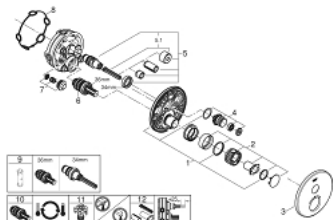

29 118 EN0 GROHTHERM SMARTCONTROL ΘΕΡΜΟΣΤΑΤΗΣ ΓΙΑ ΕΝΤΟΙΧΙΖΟΜΕΝΗ ΕΓΚΑΤΑΣΤΑΣΗ 1 ΡΟΗΣ

ΠΕΡΙΓΡΑΦΗ ΠΡΟΪΟΝΤΟΣ

- Χρώμα: brushed nickel
- σετ τελικής εγκατάστασης για GROHE Rapido SmartBox (35 600/35 604)
- GROHE FastFixation metal wall escutcheon, retroactively 6° adjustable
- Φινίρισμα GROHE LongLife
- GROHE SmartControl - control the shower with intuitive push/turn button
- exchangeable symbols
- GROHE TurboStat - compact cartridge with wax thermoelement
- διακόπτης ασφαλείας σε 38° C
- GROHE SafeStop Plus - optional temperature limiter at 43°C or 46°C included
- ενσωματωμένες βαλβίδες αντεπιστροφής και φίλτρα συγκράτησης ακαθαρσιών
- χωρίς τον εντοιχιζόμενο μηχανισμό
- flow performance: outlet A (to external shut-off) = 34 l/min, outlet B/C = 29 l/min

29 118 EN0 GROHTHERM SMARTCONTROL ΘΕΡΜΟΣΤΑΤΗΣ ΓΙΑ ΕΝΤΟΙΧΙΖΟΜΕΝΗ ΕΓΚΑΤΑΣΤΑΣΗ 1 ΡΟΗΣ

ΑΝΤΑΛΛΑΚΤΙΚΑ , Ιανουαρίου 2020 – τώρα

- 1: Πλάκα συναρμολόγησης (Αριθμός ανταλλακτικού 48362000)
- 2: Temperature control handle (Αριθμός ανταλλακτικού 49029EN0)
- 3: Ροζέτα (Αριθμός ανταλλακτικού 49030EN0)
- 4: Ρύθμιση περιστροφικού πλήκτρου (Αριθμός ανταλλακτικού 48361BE0)
- 5: Μηχανισμός (Αριθμός ανταλλακτικού 48359000)
- 5.1: Άξονας (Αριθμός ανταλλακτικού 49088000)
- 6: Θερμοστατικός μηχανισμός 3/4" (Αριθμός ανταλλακτικού 49028000)
- 7: Βαλβίδα αντεπιστροφής (Αριθμός ανταλλακτικού 47753000)
- 8: Λάστιχο στεγανοποίησης (Αριθμός ανταλλακτικού 48360000)
- 9: Κλειδί (Αριθμός ανταλλακτικού 49059000)*
- 10: GROHE TurboStat μηχανισμός 3/4" (Αριθμός ανταλλακτικού 49003000)*
- 11: Service stops (Αριθμός ανταλλακτικού 1405300M)*
- 12: Γενικό σετ επέκτασης για μπαταρίες μονού μοχλού 25mm (Αριθμός ανταλλακτικού 14048000)*