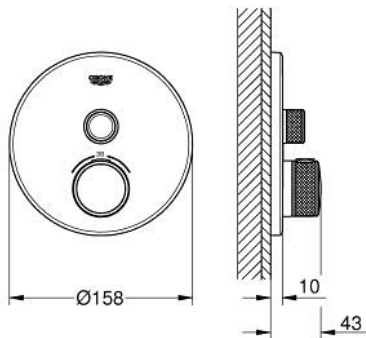

29 118 MS0 GROHTHERM SMARTCONTROL ΘΕΡΜΟΣΤΑΤΗΣ ΓΙΑ ΕΝΤΟΙΧΙΖΟΜΕΝΗ ΕΓΚΑΤΑΣΤΑΣΗ 1 ΡΟΗΣ

ΠΕΡΙΓΡΑΦΗ ΠΡΟΪΟΝΤΟΣ

- Χρώμα: satin steel
- σετ τελικής εγκατάστασης για GROHE Rapido SmartBox (35 600/35 604)
- GROHE FastFixation metal wall escutcheon, retroactively 6° adjustable
- Φινίρισμα GROHE LongLife
- GROHE SmartControl - control the shower with intuitive push/turn button
- exchangeable symbols
- GROHE TurboStat - compact cartridge with wax thermoelement
- διακόπτης ασφαλείας σε 38° C
- GROHE SafeStop Plus - optional temperature limiter at 43°C or 46°C included
- ενσωματωμένες βαλβίδες αντεπιστροφής και φίλτρα συγκράτησης ακαθαρσιών
- without roughing-in set 35 600/35 604 (please order separately)
- flow performance: outlet A (to external shut-off) = 34 l/min, outlet B/C = 29 l/min