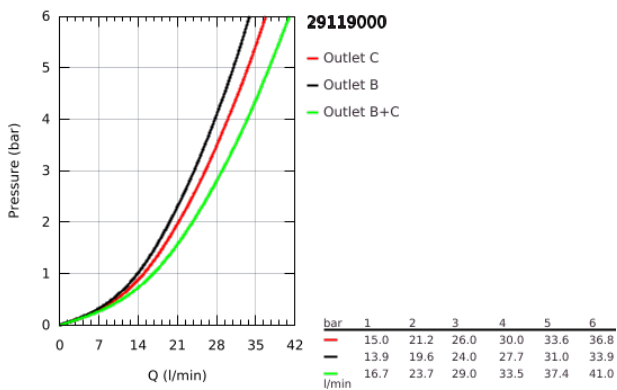

29 119 000 GROHTHERM SMARTCONTROL ΘΕΡΜΟΣΤΑΤΗΣ ΓΙΑ ΕΝΤΟΙΧΙΖΟΜΕΝΗ ΕΓΚΑΤΑΣΤΑΣΗ 2 ΡΟΩΝ

ΠΕΡΙΓΡΑΦΗ ΠΡΟΪΟΝΤΟΣ

- Χρώμα: chrome
- σετ τελικής εγκατάστασης για GROHE Rapido SmartBox (35 600/35 604)
- GROHE FastFixation metal wall escutcheon, retroactively 6° adjustable
- Φινίρισμα GROHE LongLife
- GROHE SmartControl - control the shower with intuitive push/turn button
- exchangeable symbols
- GROHE TurboStat - compact cartridge with wax thermoelement
- GROHE ProGrip - with knurl structure
- διακόπτης ασφαλείας σε 38° C
- GROHE SafeStop Plus - optional temperature limiter at 43°C or 46°C included
- ενσωματωμένες βαλβίδες αντεπιστροφής και φίλτρα συγκράτησης ακαθαρσιών
- multiple outlets can be run simultaneously
- without roughing-in set 35 600/35 604 (please order separately)
- flow performance: outlet B = 24 l/min, outlet C = 26 l/min, outlet B+C = 29 l/min