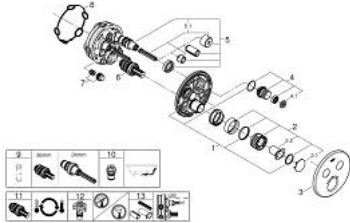

29 119 243 0 GROHTHERM SMARTCONTROL ΘΕΡΜΟΣΤΑΤΗΣ ΓΙΑ ΕΝΤΟΙΧΙΖΟΜΕΝΗ ΕΓΚΑΤΑΣΤΑΣΗ 2 ΡΟΩΝ

ΠΕΡΙΓΡΑΦΗ ΠΡΟΪΟΝΤΟΣ

- Χρώμα: matte black
- σετ τελικής εγκατάστασης για GROHE Rapido SmartBox (35 600/35 604)
- GROHE FastFixation metal wall escutcheon, retroactively 6° adjustable
- GROHE SmartControl - control the shower with intuitive push/turn button
- exchangeable symbols
- GROHE TurboStat - compact cartridge with wax thermoelement
- GROHE ProGrip - with knurl structure
- διακόπτης ασφαλείας σε 38° C
- GROHE SafeStop Plus - optional temperature limiter at 43°C or 46°C included
- ενσωματωμένες βαλβίδες αντεπιστροφής και φίλτρα συγκράτησης ακαθαρσιών
- multiple outlets can be run simultaneously
- without roughing-in set 35 600/35 604 (please order separately)
- flow performance: outlet B = 24 l/min, outlet C = 26 l/min, outlet B+C = 29 l/min

29 119 243 0 GROHTHERM SMARTCONTROL ΘΕΡΜΟΣΤΑΤΗΣ ΓΙΑ ΕΝΤΟΙΧΙΖΟΜΕΝΗ ΕΓΚΑΤΑΣΤΑΣΗ 2 ΡΟΩΝ

ΑΝΤΑΛΛΑΚΤΙΚΑ , Μαΐου 2024 – τώρα

- 1: Πλάκα συναρμολόγησης (Αριθμός ανταλλακτικού 48363000)
- 2: Temperature control handle (Αριθμός ανταλλακτικού 490292430)
- 2.1: Καπάκι (Αριθμός ανταλλακτικού 1015032430)
- 2.2: handle adaptor (Αριθμός ανταλλακτικού 1015059990)
- 3: Ροζέτα (Αριθμός ανταλλακτικού 490322430)
- 4: Ρύθμιση περιστροφικού πλήκτρου (Αριθμός ανταλλακτικού 483612430)
- 4.1: pushbutton (Αριθμός ανταλλακτικού 140772430)
- 5: Μηχανισμός (Αριθμός ανταλλακτικού 48359000)
- 5.1: Άξονας (Αριθμός ανταλλακτικού 49088000)
- 6: Θερμοστατικός μηχανισμός 3/4" (Αριθμός ανταλλακτικού 49028000)
- 7: Non-return valves (Αριθμός ανταλλακτικού 47979000)
- 8: Λάστιχο στεγανοποίησης (Αριθμός ανταλλακτικού 48360000)
- 9: Κλειδί (Αριθμός ανταλλακτικού 49059000)*
- 10: Συνδιασμός προστασίας αντίστροφης ροής (Αριθμός ανταλλακτικού 14055000)*
- 11: GROHE TurboStat μηχανισμός 3/4" (Αριθμός ανταλλακτικού 49003000)*
- 12: Service stops (Αριθμός ανταλλακτικού 1405300M)*
- 13: Γενικό σετ επέκτασης για μπαταρίες μονού μοχλού 25mm (Αριθμός ανταλλακτικού 14048000)*