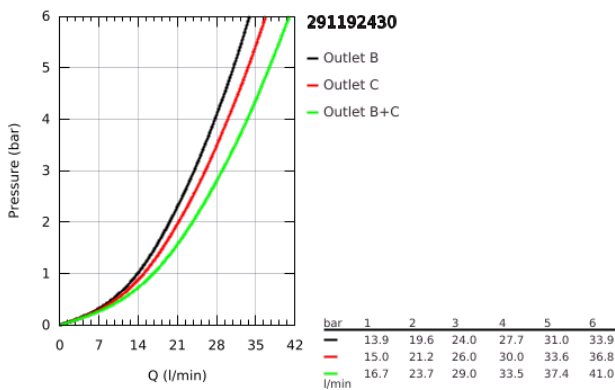

29 119 243 0 GROHTHERM SMARTCONTROL ΘΕΡΜΟΣΤΑΤΗΣ ΓΙΑ ΕΝΤΟΙΧΙΖΟΜΕΝΗ ΕΓΚΑΤΑΣΤΑΣΗ 2 ΡΟΩΝ

ΠΕΡΙΓΡΑΦΗ ΠΡΟΪΟΝΤΟΣ

- Χρώμα: matte black
- σετ τελικής εγκατάστασης για GROHE Rapido SmartBox (35 600/35 604)
- GROHE FastFixation metal wall escutcheon, retroactively 6° adjustable
- GROHE SmartControl - control the shower with intuitive push/turn button
- exchangeable symbols
- GROHE TurboStat - compact cartridge with wax thermoelement
- GROHE ProGrip - with knurl structure
- διακόπτης ασφαλείας σε 38° C
- GROHE SafeStop Plus - optional temperature limiter at 43°C or 46°C included
- ενσωματωμένες βαλβίδες αντεπιστροφής και φίλτρα συγκράτησης ακαθαρσιών
- multiple outlets can be run simultaneously
- without roughing-in set 35 600/35 604 (please order separately)
- flow performance: outlet B = 24 l/min, outlet C = 26 l/min, outlet B+C = 29 l/min

29 119 243 0 GROHTHERM SMARTCONTROL ΘΕΡΜΟΣΤΑΤΗΣ ΓΙΑ ΕΝΤΟΙΧΙΖΟΜΕΝΗ ΕΓΚΑΤΑΣΤΑΣΗ 2 ΡΟΩΝ

ΑΝΤΑΛΛΑΚΤΙΚΑ , Μαΐου 2024 – τώρα

- 1: Πλάκα συναρμολόγησης (Αριθμός ανταλλακτικού 48363000)
- 2: Temperature control handle (Αριθμός ανταλλακτικού 490292430)
- 2.1: Καπάκι (Αριθμός ανταλλακτικού 1015032430)
- 2.2: handle adaptor (Αριθμός ανταλλακτικού 1015059990)
- 3: Ροζέτα (Αριθμός ανταλλακτικού 490322430)
- 4: Ρύθμιση περιστροφικού πλήκτρου (Αριθμός ανταλλακτικού 483612430)
- 4.1: pushbutton (Αριθμός ανταλλακτικού 140772430)
- 5: Μηχανισμός (Αριθμός ανταλλακτικού 48359000)
- 5.1: Άξονας (Αριθμός ανταλλακτικού 49088000)
- 6: Θερμοστατικός μηχανισμός 3/4" (Αριθμός ανταλλακτικού 49028000)
- 7: Non-return valves (Αριθμός ανταλλακτικού 47979000)
- 8: Λάστιχο στεγανοποίησης (Αριθμός ανταλλακτικού 48360000)
- 9: Κλειδί (Αριθμός ανταλλακτικού 49059000)*
- 10: Συνδιασμός προστασίας αντίστροφης ροής (Αριθμός ανταλλακτικού 14055000)*
- 11: GROHE TurboStat μηχανισμός 3/4" (Αριθμός ανταλλακτικού 49003000)*
- 12: Service stops (Αριθμός ανταλλακτικού 1405300M)*
- 13: Γενικό σετ επέκτασης για μπαταρίες μονού μοχλού 25mm (Αριθμός ανταλλακτικού 14048000)*