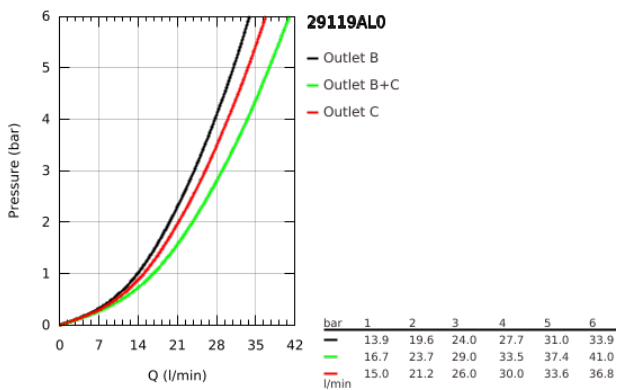

29 119 AL0 GROHTHERM SMARTCONTROL ΘΕΡΜΟΣΤΑΤΗΣ ΓΙΑ ΕΝΤΟΙΧΙΖΟΜΕΝΗ ΕΓΚΑΤΑΣΤΑΣΗ 2 ΡΟΩΝ

ΠΕΡΙΓΡΑΦΗ ΠΡΟΪΟΝΤΟΣ

- Χρώμα: brushed hard graphite
- σετ τελικής εγκατάστασης για GROHE Rapido SmartBox (35 600/35 604)
- GROHE FastFixation metal wall escutcheon, retroactively 6° adjustable
- Φινίρισμα GROHE LongLife
- GROHE SmartControl - control the shower with intuitive push/turn button
- exchangeable symbols
- GROHE TurboStat - compact cartridge with wax thermoelement
- διακόπτης ασφαλείας σε 38° C
- GROHE SafeStop Plus - optional temperature limiter at 43°C or 46°C included
- ενσωματωμένες βαλβίδες αντεπιστροφής και φίλτρα συγκράτησης ακαθαρσιών
- multiple outlets can be run simultaneously
- without roughing-in set 35 600/35 604 (please order separately)
- flow performance: outlet B = 24 l/min, outlet C = 26 l/min, outlet B+C = 29 l/min

29 119 AL0 GROHTHERM SMARTCONTROL ΘΕΡΜΟΣΤΑΤΗΣ ΓΙΑ ΕΝΤΟΙΧΙΖΟΜΕΝΗ ΕΓΚΑΤΑΣΤΑΣΗ 2 ΡΟΩΝ

ΑΝΤΑΛΛΑΚΤΙΚΑ , Ιανουαρίου 2020 – τώρα

- 1: Πλάκα συναρμολόγησης (Αριθμός ανταλλακτικού 48363000)
- 2: Temperature control handle (Αριθμός ανταλλακτικού 49029AL0)
- 3: Ροζέτα (Αριθμός ανταλλακτικού 49032AL0)
- 4: Ρύθμιση περιστροφικού πλήκτρου (Αριθμός ανταλλακτικού 48361AL0)
- 4.1: pushbutton (Αριθμός ανταλλακτικού 14077000)
- 5: Μηχανισμός (Αριθμός ανταλλακτικού 48359000)
- 5.1: Άξονας (Αριθμός ανταλλακτικού 49088000)
- 6: Θερμοστατικός μηχανισμός 3/4" (Αριθμός ανταλλακτικού 49028000)
- 7: Non-return valves (Αριθμός ανταλλακτικού 47979000)
- 8: Λάστιχο στεγανοποίησης (Αριθμός ανταλλακτικού 48360000)
- 9: Κλειδί (Αριθμός ανταλλακτικού 49059000)*
- 10: Συνδιασμός προστασίας αντίστροφης ροής (Αριθμός ανταλλακτικού 14055000)*
- 11: GROHE TurboStat μηχανισμός 3/4" (Αριθμός ανταλλακτικού 49003000)*
- 12: Service stops (Αριθμός ανταλλακτικού 1405300M)*
- 13: Γενικό σετ επέκτασης για μπαταρίες μονού μοχλού 25mm (Αριθμός ανταλλακτικού 14048000)*