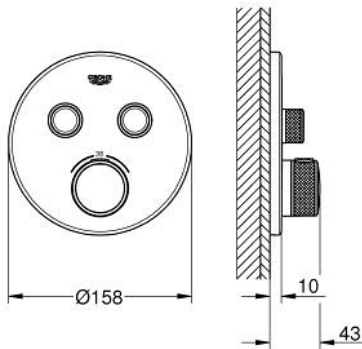

29 119 DA0 GROHTHERM SMARTCONTROL ΘΕΡΜΟΣΤΑΤΗΣ ΓΙΑ ΕΝΤΟΙΧΙΖΟΜΕΝΗ ΕΓΚΑΤΑΣΤΑΣΗ 2 ΡΟΩΝ

ΠΕΡΙΓΡΑΦΗ ΠΡΟΪΟΝΤΟΣ

- Χρώμα: warm sunset
- σετ τελικής εγκατάστασης για GROHE Rapido SmartBox (35 600/35 604)
- GROHE FastFixation metal wall escutcheon, retroactively 6° adjustable
- Φινίρισμα GROHE LongLife
- GROHE SmartControl - control the shower with intuitive push/turn button
- exchangeable symbols
- GROHE TurboStat - compact cartridge with wax thermoelement
- διακόπτης ασφαλείας σε 38° C
- GROHE SafeStop Plus - optional temperature limiter at 43°C or 46°C included
- ενσωματωμένες βαλβίδες αντεπιστροφής και φίλτρα συγκράτησης ακαθαρσιών
- multiple outlets can be run simultaneously
- without roughing-in set 35 600/35 604 (please order separately)
- flow performance: outlet B = 24 l/min, outlet C = 26 l/min, outlet B+C = 29 l/min