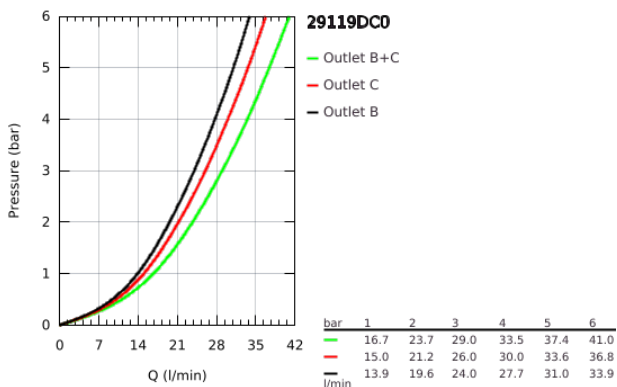

## 29 119 DC0 GROHTHERM SMARTCONTROL ΘΕΡΜΟΣΤΑΤΗΣ ΓΙΑ ΕΝΤΟΙΧΙΖΟΜΕΝΗ ΕΓΚΑΤΑΣΤΑΣΗ 2 ΡΟΩΝ

### ΠΕΡΙΓΡΑΦΗ ΠΡΟΪΟΝΤΟΣ

- Χρώμα: supersteel
- σετ τελικής εγκατάστασης για GROHE Rapido SmartBox (35 600/35 604)
- GROHE FastFixation metal wall escutcheon, retroactively 6° adjustable
- Φινίρισμα GROHE LongLife
- GROHE SmartControl - control the shower with intuitive push/turn button
- exchangeable symbols
- GROHE TurboStat - compact cartridge with wax thermoelement
- διακόπτης ασφαλείας σε 38° C
- GROHE SafeStop Plus - optional temperature limiter at 43°C or 46°C included
- ενσωματωμένες βαλβίδες αντεπιστροφής και φίλτρα συγκράτησης ακαθαρσιών
- multiple outlets can be run simultaneously
- without roughing-in set 35 600/35 604 (please order separately)
- flow performance: outlet B = 24 l/min, outlet C = 26 l/min, outlet B+C = 29 l/min