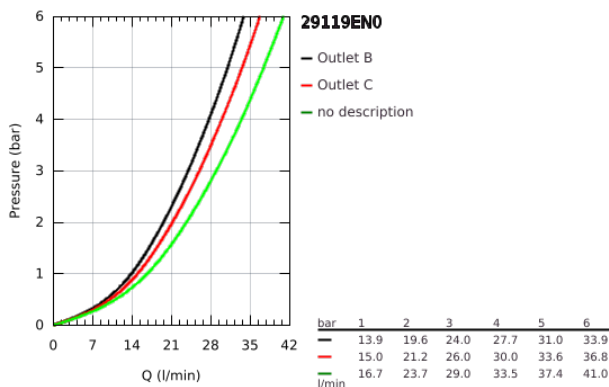

29 119 EN0 GROHTHERM SMARTCONTROL ΘΕΡΜΟΣΤΑΤΗΣ ΓΙΑ ΕΝΤΟΙΧΙΖΟΜΕΝΗ ΕΓΚΑΤΑΣΤΑΣΗ 2 ΡΟΩΝ

ΠΕΡΙΓΡΑΦΗ ΠΡΟΪΟΝΤΟΣ

- Χρώμα: brushed nickel
- σετ τελικής εγκατάστασης για GROHE Rapido SmartBox (35 600/35 604)
- GROHE FastFixation metal wall escutcheon, retroactively 6° adjustable
- Φινίρισμα GROHE LongLife
- GROHE SmartControl - control the shower with intuitive push/turn button
- exchangeable symbols
- GROHE TurboStat - compact cartridge with wax thermoelement
- διακόπτης ασφαλείας σε 38° C
- GROHE SafeStop Plus - optional temperature limiter at 43°C or 46°C included
- ενσωματωμένες βαλβίδες αντεπιστροφής και φίλτρα συγκράτησης ακαθαρσιών
- multiple outlets can be run simultaneously
- χωρίς τον εντοιχιζόμενο μηχανισμό
- flow performance: outlet B = 24 l/min, outlet C = 26 l/min, outlet B+C = 29 l/min

29 119 EN0 GROHTHERM SMARTCONTROL ΘΕΡΜΟΣΤΑΤΗΣ ΓΙΑ ΕΝΤΟΙΧΙΖΟΜΕΝΗ ΕΓΚΑΤΑΣΤΑΣΗ 2 ΡΟΩΝ

ΑΝΤΑΛΛΑΚΤΙΚΑ , Ιανουαρίου 2020 – τώρα

- 1: Πλάκα συναρμολόγησης (Αριθμός ανταλλακτικού 48363000)
- 2: Temperature control handle (Αριθμός ανταλλακτικού 49029EN0)
- 3: Ροζέτα (Αριθμός ανταλλακτικού 49032EN0)
- 4: Ρύθμιση περιστροφικού πλήκτρου (Αριθμός ανταλλακτικού 48361BE0)
- 5: Μηχανισμός (Αριθμός ανταλλακτικού 48359000)
- 5.1: Άξονας (Αριθμός ανταλλακτικού 49088000)
- 6: Θερμοστατικός μηχανισμός 3/4" (Αριθμός ανταλλακτικού 49028000)
- 7: Non-return valves (Αριθμός ανταλλακτικού 47979000)
- 8: Λάστιχο στεγανοποίησης (Αριθμός ανταλλακτικού 48360000)
- 9: Κλειδί (Αριθμός ανταλλακτικού 49059000)*
- 10: Συνδιασμός προστασίας αντίστροφης ροής (Αριθμός ανταλλακτικού 14055000)*
- 11: GROHE TurboStat μηχανισμός 3/4" (Αριθμός ανταλλακτικού 49003000)*
- 12: Service stops (Αριθμός ανταλλακτικού 1405300M)*
- 13: Γενικό σετ επέκτασης για μπαταρίες μονού μοχλού 25mm (Αριθμός ανταλλακτικού 14048000)*