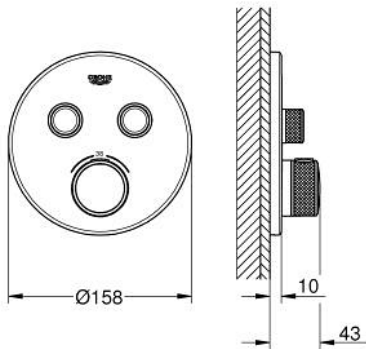

29 119 EN0 GROHTHERM SMARTCONTROL ΘΕΡΜΟΣΤΑΤΗΣ ΓΙΑ ΕΝΤΟΙΧΙΖΟΜΕΝΗ ΕΓΚΑΤΑΣΤΑΣΗ 2 ΡΟΩΝ

ΠΕΡΙΓΡΑΦΗ ΠΡΟΪΟΝΤΟΣ

- Χρώμα: brushed nickel
- σετ τελικής εγκατάστασης για GROHE Rapido SmartBox (35 600/35 604)
- GROHE FastFixation metal wall escutcheon, retroactively 6° adjustable
- Φινίρισμα GROHE LongLife
- GROHE SmartControl - control the shower with intuitive push/turn button
- exchangeable symbols
- GROHE TurboStat - compact cartridge with wax thermoelement
- διακόπτης ασφαλείας σε 38° C
- GROHE SafeStop Plus - optional temperature limiter at 43°C or 46°C included
- ενσωματωμένες βαλβίδες αντεπιστροφής και φίλτρα συγκράτησης ακαθαρσιών
- multiple outlets can be run simultaneously
- χωρίς τον εντοιχιζόμενο μηχανισμό
- flow performance: outlet B = 24 l/min, outlet C = 26 l/min, outlet B+C = 29 l/min

29 119 EN0 GROHTHERM SMARTCONTROL ΘΕΡΜΟΣΤΑΤΗΣ ΓΙΑ ΕΝΤΟΙΧΙΖΟΜΕΝΗ ΕΓΚΑΤΑΣΤΑΣΗ 2 ΡΟΩΝ

ΑΝΤΑΛΛΑΚΤΙΚΑ , Ιανουαρίου 2020 – τώρα

- 1: Πλάκα συναρμολόγησης (Αριθμός ανταλλακτικού 48363000)
- 2: Temperature control handle (Αριθμός ανταλλακτικού 49029EN0)
- 3: Ροζέτα (Αριθμός ανταλλακτικού 49032EN0)
- 4: Ρύθμιση περιστροφικού πλήκτρου (Αριθμός ανταλλακτικού 48361BE0)
- 5: Μηχανισμός (Αριθμός ανταλλακτικού 48359000)
- 5.1: Άξονας (Αριθμός ανταλλακτικού 49088000)
- 6: Θερμοστατικός μηχανισμός 3/4" (Αριθμός ανταλλακτικού 49028000)
- 7: Non-return valves (Αριθμός ανταλλακτικού 47979000)
- 8: Λάστιχο στεγανοποίησης (Αριθμός ανταλλακτικού 48360000)
- 9: Κλειδί (Αριθμός ανταλλακτικού 49059000)*
- 10: Συνδιασμός προστασίας αντίστροφης ροής (Αριθμός ανταλλακτικού 14055000)*
- 11: GROHE TurboStat μηχανισμός 3/4" (Αριθμός ανταλλακτικού 49003000)*
- 12: Service stops (Αριθμός ανταλλακτικού 1405300M)*
- 13: Γενικό σετ επέκτασης για μπαταρίες μονού μοχλού 25mm (Αριθμός ανταλλακτικού 14048000)*