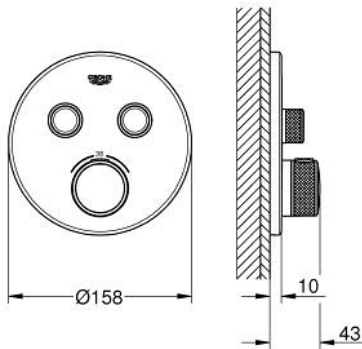

## 29 119 GL0 GROHTHERM SMARTCONTROL ΘΕΡΜΟΣΤΑΤΗΣ ΓΙΑ ΕΝΤΟΙΧΙΖΟΜΕΝΗ ΕΓΚΑΤΑΣΤΑΣΗ 2 ΡΟΩΝ

### ΠΕΡΙΓΡΑΦΗ ΠΡΟΪΟΝΤΟΣ

- Χρώμα: cool sunrise
- σετ τελικής εγκατάστασης για GROHE Rapido SmartBox (35 600/35 604)
- GROHE FastFixation metal wall escutcheon, retroactively 6° adjustable
- Φινίρισμα GROHE LongLife
- GROHE SmartControl - control the shower with intuitive push/turn button
- exchangeable symbols
- GROHE TurboStat - compact cartridge with wax thermoelement
- διακόπτης ασφαλείας σε 38° C
- GROHE SafeStop Plus - optional temperature limiter at 43°C or 46°C included
- ενσωματωμένες βαλβίδες αντεπιστροφής και φίλτρα συγκράτησης ακαθαρσιών
- multiple outlets can be run simultaneously
- without roughing-in set 35 600/35 604 (please order separately)
- flow performance: outlet B = 24 l/min, outlet C = 26 l/min, outlet B+C = 29 l/min