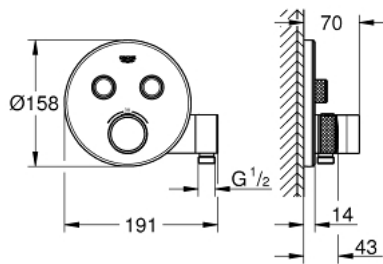

29 120 000 GROHTHERM SMARTCONTROL ΘΕΡΜΟΣΤΑΤΗΣ ΓΙΑ ΕΝΤΟΙΧΙΖΟΜΕΝΗ ΕΓΚΑΤΑΣΤΑΣΗ 2 ΡΟΩΝ ΚΑΙ ΕΝΣΩΜΑΤΩΜΕΝΗ ΒΑΣΗ ΝΤΟΥΣ

ΠΕΡΙΓΡΑΦΗ ΠΡΟΪΟΝΤΟΣ

- Χρώμα: chrome
- σετ τελικής εγκατάστασης για GROHE Rapido SmartBox (35 600/35 604)
- GROHE FastFixation metal wall escutcheon, retroactively 6° adjustable
- Φινίρισμα GROHE LongLife
- GROHE SmartControl - control the shower with intuitive push/turn button
- exchangeable symbols
- GROHE TurboStat - compact cartridge with wax thermoelement
- GROHE ProGrip - with knurl structure
- διακόπτης ασφαλείας σε 38° C
- GROHE SafeStop Plus - optional temperature limiter at 43°C or 46°C included
- ενσωματωμένες βαλβίδες αντεπιστροφής και φίλτρα συγκράτησης ακαθαρσιών
- multiple outlets can be run simultaneously
- integrated shower union with shower outlet 1/2"
- without roughing-in set 35 600/35 604 (please order separately)
- flow performance: outlet B = 24 l/min, hand shower = 12 l/min, outlet B + hand shower = 27 l/min