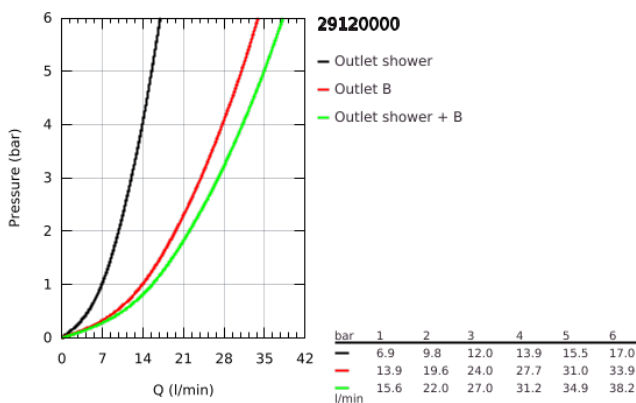

29 120 000 GROHTHERM SMARTCONTROL ΘΕΡΜΟΣΤΑΤΗΣ ΓΙΑ ΕΝΤΟΙΧΙΖΟΜΕΝΗ ΕΓΚΑΤΑΣΤΑΣΗ 2 ΡΟΩΝ ΚΑΙ ΕΝΣΩΜΑΤΩΜΕΝΗ ΒΑΣΗ ΝΤΟΥΣ

ΠΕΡΙΓΡΑΦΗ ΠΡΟΪΟΝΤΟΣ

- Χρώμα: chrome
- σετ τελικής εγκατάστασης για GROHE Rapido SmartBox (35 600/35 604)
- GROHE FastFixation metal wall escutcheon, retroactively 6° adjustable
- Φινίρισμα GROHE LongLife
- GROHE SmartControl - control the shower with intuitive push/turn button
- exchangeable symbols
- GROHE TurboStat - compact cartridge with wax thermoelement
- GROHE ProGrip - with knurl structure
- διακόπτης ασφαλείας σε 38° C
- GROHE SafeStop Plus - optional temperature limiter at 43°C or 46°C included
- ενσωματωμένες βαλβίδες αντεπιστροφής και φίλτρα συγκράτησης ακαθαρσιών
- multiple outlets can be run simultaneously
- integrated shower union with shower outlet 1/2"
- without roughing-in set 35 600/35 604 (please order separately)
- flow performance: outlet B = 24 l/min, hand shower = 12 l/min, outlet B + hand shower = 27 l/min