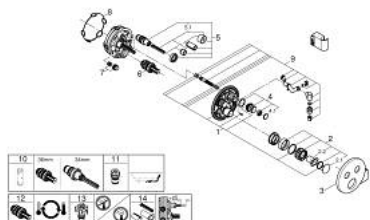

29 120 000 GROHTHERM SMARTCONTROL ΘΕΡΜΟΣΤΑΤΗΣ ΓΙΑ ΕΝΤΟΙΧΙΖΟΜΕΝΗ ΕΓΚΑΤΑΣΤΑΣΗ 2 ΡΟΩΝ ΚΑΙ ΕΝΣΩΜΑΤΩΜΕΝΗ ΒΑΣΗ ΝΤΟΥΣ

ΑΝΤΑΛΛΑΚΤΙΚΑ , Ιανουαρίου 2023 – τώρα

1. 1: ΣΧΕΔΙΟ ΣΥΝΑΡΜΟΛΟΓ. (Αριθμός ανταλλακτικού 48364000)
2. 2: Temperature control handle (Αριθμός ανταλλακτικού 49029000)
- 2.1: Καπάκι (Αριθμός ανταλλακτικού 1015030000)
- 2.2: handle adaptor (Αριθμός ανταλλακτικού 1015059990)
5. 3: Ροζέτα (Αριθμός ανταλλακτικού 49034000)
6. 4: Ρύθμιση περιστροφικού πλήκτρου (Αριθμός ανταλλακτικού 48361000)
- 4.1: pushbutton (Αριθμός ανταλλακτικού 14077000)
8. 5: Μηχανισμός (Αριθμός ανταλλακτικού 48359000)
- 5.1: Άξονας (Αριθμός ανταλλακτικού 49088000)
10. 6: Θερμοστατικός μηχανισμός 3/4" (Αριθμός ανταλλακτικού 49028000)
11. 7: Non-return valves (Αριθμός ανταλλακτικού 47979000)
12. 8: Λάστιχο στεγανοποίησης (Αριθμός ανταλλακτικού 48360000)
13. 9: Race (Αριθμός ανταλλακτικού 1015049990)
14. 10: Κλειδί (Αριθμός ανταλλακτικού 49059000)*
15. 11: Συνδιασμός προστασίας αντίστροφης ροής (Αριθμός ανταλλακτικού 14055000)*
16. 12: GROHE TurboStat μηχανισμός 3/4" (Αριθμός ανταλλακτικού 49003000)*
17. 13: Service stops (Αριθμός ανταλλακτικού 1405300M)*
18. 14: Γενικό σετ επέκτασης για μπαταρίες μονού μοχλού 25mm (Αριθμός ανταλλακτικού 14048000)*

* Προαιρετικά εξαρτήματα