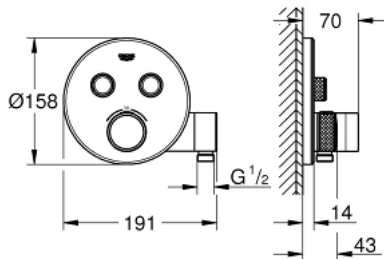

29 120 A00 GROHTHERM SMARTCONTROL ΘΕΡΜΟΣΤΑΤΗΣ ΓΙΑ ΕΝΤΟΙΧΙΖΟΜΕΝΗ ΕΓΚΑΤΑΣΤΑΣΗ 2 ΡΟΩΝ ΚΑΙ ΕΝΣΩΜΑΤΩΜΕΝΗ ΒΑΣΗ ΝΤΟΥΣ

ΠΕΡΙΓΡΑΦΗ ΠΡΟΪΟΝΤΟΣ

- Χρώμα: hard graphite
- σετ τελικής εγκατάστασης για GROHE Rapido SmartBox (35 600/35 604)
- GROHE FastFixation metal wall escutcheon, retroactively 6° adjustable
- Φινίρισμα GROHE LongLife
- GROHE SmartControl - control the shower with intuitive push/turn button
- exchangeable symbols
- GROHE TurboStat - compact cartridge with wax thermoelement
- διακόπτης ασφαλείας σε 38° C
- GROHE SafeStop Plus - optional temperature limiter at 43°C or 46°C included
- ενσωματωμένες βαλβίδες αντεπιστροφής και φίλτρα συγκράτησης ακαθαρσιών
- multiple outlets can be run simultaneously
- integrated shower union with shower outlet 1/2"
- χωρίς τον εντοιχιζόμενο μηχανισμό
- flow performance: outlet B = 24 l/min, hand shower = 12 l/min, outlet B + hand shower = 27 l/min