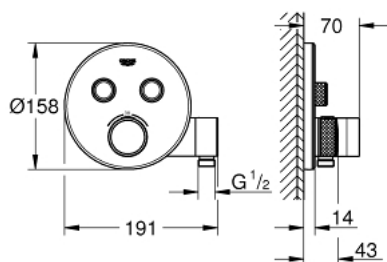

29 120 AL0 GROHTHERM SMARTCONTROL ΘΕΡΜΟΣΤΑΤΗΣ ΓΙΑ ΕΝΤΟΙΧΙΖΟΜΕΝΗ ΕΓΚΑΤΑΣΤΑΣΗ 2 ΡΟΩΝ ΚΑΙ ΕΝΣΩΜΑΤΩΜΕΝΗ ΒΑΣΗ ΝΤΟΥΣ

ΠΕΡΙΓΡΑΦΗ ΠΡΟΪΟΝΤΟΣ

- Χρώμα: brushed hard graphite
- σετ τελικής εγκατάστασης για GROHE Rapido SmartBox (35 600/35 604)
- GROHE FastFixation metal wall escutcheon, retroactively 6° adjustable
- Φινίρισμα GROHE LongLife
- GROHE SmartControl - control the shower with intuitive push/turn button
- exchangeable symbols
- GROHE TurboStat - compact cartridge with wax thermoelement
- διακόπτης ασφαλείας σε 38° C
- GROHE SafeStop Plus - optional temperature limiter at 43°C or 46°C included
- ενσωματωμένες βαλβίδες αντεπιστροφής και φίλτρα συγκράτησης ακαθαρσιών
- multiple outlets can be run simultaneously
- integrated shower union with shower outlet ½"
- χωρίς τον εντοιχιζόμενο μηχανισμό
- flow performance: outlet B = 24 l/min, hand shower = 12 l/min, outlet B + hand shower = 27 l/min