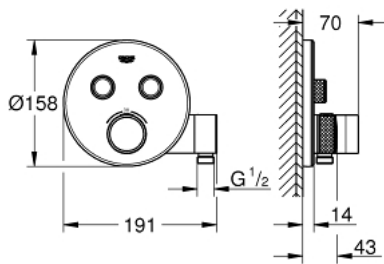

## 29 120 BE0 GROHTHERM SMARTCONTROL ΘΕΡΜΟΣΤΑΤΗΣ ΓΙΑ ΕΝΤΟΙΧΙΖΟΜΕΝΗ ΕΓΚΑΤΑΣΤΑΣΗ 2 ΡΟΩΝ ΚΑΙ ΕΝΣΩΜΑΤΩΜΕΝΗ ΒΑΣΗ ΝΤΟΥΣ

### ΠΕΡΙΓΡΑΦΗ ΠΡΟΪΟΝΤΟΣ

- Χρώμα: polished nickel
- σετ τελικής εγκατάστασης για GROHE Rapido SmartBox (35 600/35 604)
- GROHE FastFixation metal wall escutcheon, retroactively 6° adjustable
- Φινίρισμα GROHE LongLife
- GROHE SmartControl - control the shower with intuitive push/turn button
- exchangeable symbols
- GROHE TurboStat - compact cartridge with wax thermoelement
- διακόπτης ασφαλείας σε 38° C
- GROHE SafeStop Plus - optional temperature limiter at 43°C or 46°C included
- ενσωματωμένες βαλβίδες αντεπιστροφής και φίλτρα συγκράτησης ακαθαρσιών
- multiple outlets can be run simultaneously
- integrated shower union with shower outlet 1/2"
- χωρίς τον εντοιχιζόμενο μηχανισμό
- flow performance: outlet B = 24 l/min, hand shower = 12 l/min, outlet B + hand shower = 27 l/min