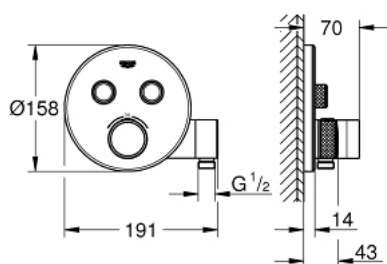

29 120 DA0 GROHTHERM SMARTCONTROL ΘΕΡΜΟΣΤΑΤΗΣ ΓΙΑ ΕΝΤΟΙΧΙΖΟΜΕΝΗ ΕΓΚΑΤΑΣΤΑΣΗ 2 ΡΟΩΝ ΚΑΙ ΕΝΣΩΜΑΤΩΜΕΝΗ ΒΑΣΗ ΝΤΟΥΣ

ΠΕΡΙΓΡΑΦΗ ΠΡΟΪΟΝΤΟΣ

- Χρώμα: warm sunset
- σετ τελικής εγκατάστασης για GROHE Rapido SmartBox (35 600/35 604)
- GROHE FastFixation metal wall escutcheon, retroactively 6° adjustable
- Φινίρισμα GROHE LongLife
- GROHE SmartControl - control the shower with intuitive push/turn button
- exchangeable symbols
- GROHE TurboStat - compact cartridge with wax thermoelement
- διακόπτης ασφαλείας σε 38° C
- GROHE SafeStop Plus - optional temperature limiter at 43°C or 46°C included
- ενσωματωμένες βαλβίδες αντεπιστροφής και φίλτρα συγκράτησης ακαθαρσιών
- multiple outlets can be run simultaneously
- integrated shower union with shower outlet 1/2"
- χωρίς τον εντοιχιζόμενο μηχανισμό
- flow performance: outlet B = 24 l/min, hand shower = 12 l/min, outlet B + hand shower = 27 l/min