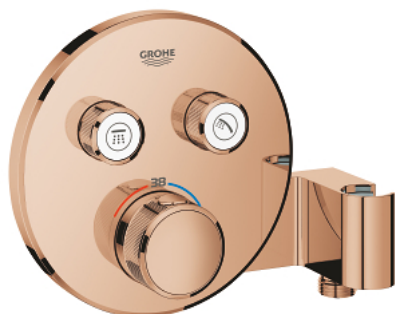

29 120 DA0 GROHTHERM SMARTCONTROL ΘΕΡΜΟΣΤΑΤΗΣ ΓΙΑ ΕΝΤΟΙΧΙΖΟΜΕΝΗ ΕΓΚΑΤΑΣΤΑΣΗ 2 ΡΟΩΝ ΚΑΙ ΕΝΣΩΜΑΤΩΜΕΝΗ ΒΑΣΗ ΝΤΟΥΣ

ΠΕΡΙΓΡΑΦΗ ΠΡΟΪΟΝΤΟΣ

- Χρώμα: warm sunset
- σετ τελικής εγκατάστασης για GROHE Rapido SmartBox (35 600/35 604)
- GROHE FastFixation metal wall escutcheon, retroactively 6° adjustable
- Φινίρισμα GROHE LongLife
- GROHE SmartControl - control the shower with intuitive push/turn button
- exchangeable symbols
- GROHE TurboStat - compact cartridge with wax thermoelement
- διακόπτης ασφαλείας σε 38° C
- GROHE SafeStop Plus - optional temperature limiter at 43°C or 46°C included
- ενσωματωμένες βαλβίδες αντεπιστροφής και φίλτρα συγκράτησης ακαθαρσιών
- multiple outlets can be run simultaneously
- integrated shower union with shower outlet 1/2"
- χωρίς τον εντοιχιζόμενο μηχανισμό
- flow performance: outlet B = 24 l/min, hand shower = 12 l/min, outlet B + hand shower = 27 l/min