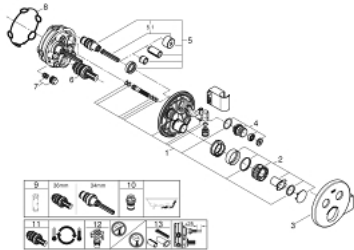

29 120 DC0 GROHTHERM SMARTCONTROL ΘΕΡΜΟΣΤΑΤΗΣ ΓΙΑ ΕΝΤΟΙΧΙΖΟΜΕΝΗ ΕΓΚΑΤΑΣΤΑΣΗ 2 ΡΟΩΝ ΚΑΙ ΕΝΣΩΜΑΤΩΜΕΝΗ ΒΑΣΗ ΝΤΟΥΣ

ΠΕΡΙΓΡΑΦΗ ΠΡΟΪΟΝΤΟΣ

- Χρώμα: supersteel
- σετ τελικής εγκατάστασης για GROHE Rapido SmartBox (35 600/35 604)
- GROHE FastFixation metal wall escutcheon, retroactively 6° adjustable
- Φινίρισμα GROHE LongLife
- GROHE SmartControl - control the shower with intuitive push/turn button
- exchangeable symbols
- GROHE TurboStat - compact cartridge with wax thermoelement
- διακόπτης ασφαλείας σε 38° C
- GROHE SafeStop Plus - optional temperature limiter at 43°C or 46°C included
- ενσωματωμένες βαλβίδες αντεπιστροφής και φίλτρα συγκράτησης ακαθαρσιών
- multiple outlets can be run simultaneously
- integrated shower union with shower outlet 1/2"
- χωρίς τον εντοιχιζόμενο μηχανισμό
- flow performance: outlet B = 24 l/min, hand shower = 12 l/min, outlet B + hand shower = 27 l/min

29 120 DC0 GROHTHERM SMARTCONTROL ΘΕΡΜΟΣΤΑΤΗΣ ΓΙΑ ΕΝΤΟΙΧΙΖΟΜΕΝΗ ΕΓΚΑΤΑΣΤΑΣΗ 2 ΡΟΩΝ ΚΑΙ ΕΝΣΩΜΑΤΩΜΕΝΗ ΒΑΣΗ ΝΤΟΥΣ

ΑΝΤΑΛΛΑΚΤΙΚΑ , Ιανουαρίου 2020 – τώρα

- 1: ΣΧΕΔΙΟ ΣΥΝΑΡΜΟΛΟΓ. (Αριθμός ανταλλακτικού 48364000)
- 2: Temperature control handle (Αριθμός ανταλλακτικού 49029DC0)
- 3: Ροζέτα (Αριθμός ανταλλακτικού 49034DC0)
- 4: Ρύθμιση περιστροφικού πλήκτρου (Αριθμός ανταλλακτικού 48361DC0)
- 4.1: pushbutton (Αριθμός ανταλλακτικού 14077000)
- 5: Μηχανισμός (Αριθμός ανταλλακτικού 48359000)
- 5.1: Άξονας (Αριθμός ανταλλακτικού 49088000)
- 6: Θερμοστατικός μηχανισμός 3/4" (Αριθμός ανταλλακτικού 49028000)
- 7: Non-return valves (Αριθμός ανταλλακτικού 47979000)
- 8: Λάστιχο στεγανοποίησης (Αριθμός ανταλλακτικού 48360000)
- 9: Κλειδί (Αριθμός ανταλλακτικού 49059000)*
- 10: Συνδιασμός προστασίας αντίστροφης ροής (Αριθμός ανταλλακτικού 14055000)*
- 11: GROHE TurboStat μηχανισμός 3/4" (Αριθμός ανταλλακτικού 49003000)*
- 12: Service stops (Αριθμός ανταλλακτικού 1405300M)*
- 13: Γενικό σετ επέκτασης για μπαταρίες μονού μοχλού 25mm (Αριθμός ανταλλακτικού 14048000)*