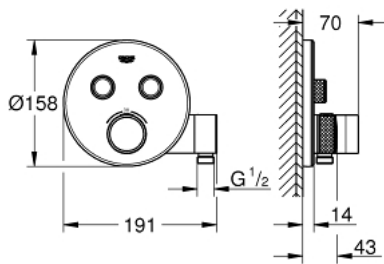

29 120 DC0 GROHTHERM SMARTCONTROL ΘΕΡΜΟΣΤΑΤΗΣ ΓΙΑ ΕΝΤΟΙΧΙΖΟΜΕΝΗ ΕΓΚΑΤΑΣΤΑΣΗ 2 ΡΟΩΝ ΚΑΙ ΕΝΣΩΜΑΤΩΜΕΝΗ ΒΑΣΗ ΝΤΟΥΣ

ΠΕΡΙΓΡΑΦΗ ΠΡΟΪΟΝΤΟΣ

- Χρώμα: supersteel
- σετ τελικής εγκατάστασης για GROHE Rapido SmartBox (35 600/35 604)
- GROHE FastFixation metal wall escutcheon, retroactively 6° adjustable
- Φινίρισμα GROHE LongLife
- GROHE SmartControl - control the shower with intuitive push/turn button
- exchangeable symbols
- GROHE TurboStat - compact cartridge with wax thermoelement
- διακόπτης ασφαλείας σε 38° C
- GROHE SafeStop Plus - optional temperature limiter at 43°C or 46°C included
- ενσωματωμένες βαλβίδες αντεπιστροφής και φίλτρα συγκράτησης ακαθαρσιών
- multiple outlets can be run simultaneously
- integrated shower union with shower outlet 1/2"
- χωρίς τον εντοιχιζόμενο μηχανισμό
- flow performance: outlet B = 24 l/min, hand shower = 12 l/min, outlet B + hand shower = 27 l/min

29 120 DC0 GROHTHERM SMARTCONTROL ΘΕΡΜΟΣΤΑΤΗΣ ΓΙΑ ΕΝΤΟΙΧΙΖΟΜΕΝΗ ΕΓΚΑΤΑΣΤΑΣΗ 2 ΡΟΩΝ ΚΑΙ ΕΝΣΩΜΑΤΩΜΕΝΗ ΒΑΣΗ ΝΤΟΥΣ

ΑΝΤΑΛΛΑΚΤΙΚΑ , Ιανουαρίου 2020 – τώρα

- 1: ΣΧΕΔΙΟ ΣΥΝΑΡΜΟΛΟΓ. (Αριθμός ανταλλακτικού 48364000)
- 2: Temperature control handle (Αριθμός ανταλλακτικού 49029DC0)
- 3: Ροζέτα (Αριθμός ανταλλακτικού 49034DC0)
- 4: Ρύθμιση περιστροφικού πλήκτρου (Αριθμός ανταλλακτικού 48361DC0)
- 4.1: pushbutton (Αριθμός ανταλλακτικού 14077000)
- 5: Μηχανισμός (Αριθμός ανταλλακτικού 48359000)
- 5.1: Άξονας (Αριθμός ανταλλακτικού 49088000)
- 6: Θερμοστατικός μηχανισμός 3/4" (Αριθμός ανταλλακτικού 49028000)
- 7: Non-return valves (Αριθμός ανταλλακτικού 47979000)
- 8: Λάστιχο στεγανοποίησης (Αριθμός ανταλλακτικού 48360000)
- 9: Κλειδί (Αριθμός ανταλλακτικού 49059000)*
- 10: Συνδιασμός προστασίας αντίστροφης ροής (Αριθμός ανταλλακτικού 14055000)*
- 11: GROHE TurboStat μηχανισμός 3/4" (Αριθμός ανταλλακτικού 49003000)*
- 12: Service stops (Αριθμός ανταλλακτικού 1405300M)*
- 13: Γενικό σετ επέκτασης για μπαταρίες μονού μοχλού 25mm (Αριθμός ανταλλακτικού 14048000)*