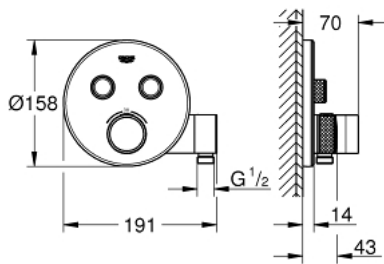

29 120 DL0 GROHTHERM SMARTCONTROL ΘΕΡΜΟΣΤΑΤΗΣ ΓΙΑ ΕΝΤΟΙΧΙΖΟΜΕΝΗ ΕΓΚΑΤΑΣΤΑΣΗ 2 ΡΟΩΝ ΚΑΙ ΕΝΣΩΜΑΤΩΜΕΝΗ ΒΑΣΗ ΝΤΟΥΣ

ΠΕΡΙΓΡΑΦΗ ΠΡΟΪΟΝΤΟΣ

- Χρώμα: brushed warm sunset
- σετ τελικής εγκατάστασης για GROHE Rapido SmartBox (35 600/35 604)
- GROHE FastFixation metal wall escutcheon, retroactively 6° adjustable
- Φινίρισμα GROHE LongLife
- GROHE SmartControl - control the shower with intuitive push/turn button
- exchangeable symbols
- GROHE TurboStat - compact cartridge with wax thermoelement
- διακόπτης ασφαλείας σε 38° C
- GROHE SafeStop Plus - optional temperature limiter at 43°C or 46°C included
- ενσωματωμένες βαλβίδες αντεπιστροφής και φίλτρα συγκράτησης ακαθαρσιών
- multiple outlets can be run simultaneously
- integrated shower union with shower outlet 1/2"
- χωρίς τον εντοιχιζόμενο μηχανισμό
- flow performance: outlet B = 24 l/min, hand shower = 12 l/min, outlet B + hand shower = 27 l/min