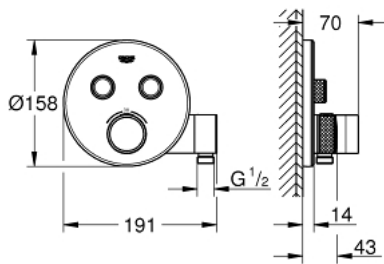

## 29 120 EN0 GROHTHERM SMARTCONTROL ΘΕΡΜΟΣΤΑΤΗΣ ΓΙΑ ΕΝΤΟΙΧΙΖΟΜΕΝΗ ΕΓΚΑΤΑΣΤΑΣΗ 2 ΡΟΩΝ ΚΑΙ ΕΝΣΩΜΑΤΩΜΕΝΗ ΒΑΣΗ ΝΤΟΥΣ

### ΠΕΡΙΓΡΑΦΗ ΠΡΟΪΟΝΤΟΣ

- Χρώμα: brushed nickel
- σετ τελικής εγκατάστασης για GROHE Rapido SmartBox (35 600/35 604)
- GROHE FastFixation metal wall escutcheon, retroactively 6° adjustable
- Φινίρισμα GROHE LongLife
- GROHE SmartControl - control the shower with intuitive push/turn button
- exchangeable symbols
- GROHE TurboStat - compact cartridge with wax thermoelement
- διακόπτης ασφαλείας σε 38° C
- GROHE SafeStop Plus - optional temperature limiter at 43°C or 46°C included
- ενσωματωμένες βαλβίδες αντεπιστροφής και φίλτρα συγκράτησης ακαθαρσιών
- multiple outlets can be run simultaneously
- integrated shower union with shower outlet 1/2"
- χωρίς τον εντοιχιζόμενο μηχανισμό
- flow performance: outlet B = 24 l/min, hand shower = 12 l/min, outlet B + hand shower = 27 l/min

## 29 120 EN0 GROHTHERM SMARTCONTROL ΘΕΡΜΟΣΤΑΤΗΣ ΓΙΑ ΕΝΤΟΙΧΙΖΟΜΕΝΗ ΕΓΚΑΤΑΣΤΑΣΗ 2 ΡΟΩΝ ΚΑΙ ΕΝΣΩΜΑΤΩΜΕΝΗ ΒΑΣΗ ΝΤΟΥΣ

**ΑΝΤΑΛΛΑΚΤΙΚΑ** , Ιανουαρίου 2020 – τώρα

- 1: ΣΧΕΔΙΟ ΣΥΝΑΡΜΟΛΟΓ. (Αριθμός ανταλλακτικού 48364000)
- 2: Temperature control handle (Αριθμός ανταλλακτικού 49029EN0)
- 3: Ροζέτα (Αριθμός ανταλλακτικού 49034EN0)
- 4: Ρύθμιση περιστροφικού πλήκτρου (Αριθμός ανταλλακτικού 48361BE0)
- 5: Μηχανισμός (Αριθμός ανταλλακτικού 48359000)
- 5.1: Άξονας (Αριθμός ανταλλακτικού 49088000)
- 6: Θερμοστατικός μηχανισμός 3/4" (Αριθμός ανταλλακτικού 49028000)
- 7: Non-return valves (Αριθμός ανταλλακτικού 47979000)
- 8: Λάστιχο στεγανοποίησης (Αριθμός ανταλλακτικού 48360000)
- 9: Κλειδί (Αριθμός ανταλλακτικού 49059000)\*
- 10: Συνδιασμός προστασίας αντίστροφης ροής (Αριθμός ανταλλακτικού 14055000)\*
- 11: GROHE TurboStat μηχανισμός 3/4" (Αριθμός ανταλλακτικού 49003000)\*
- 12: Service stops (Αριθμός ανταλλακτικού 1405300M)\*
- 13: Γενικό σετ επέκτασης για μπαταρίες μονού μοχλού 25mm (Αριθμός ανταλλακτικού 14048000)\*