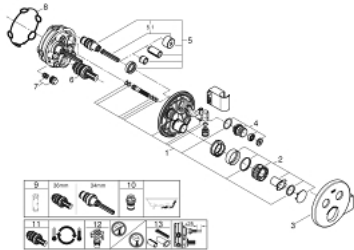

## 29 120 EN0 GROHTHERM SMARTCONTROL ΘΕΡΜΟΣΤΑΤΗΣ ΓΙΑ ΕΝΤΟΙΧΙΖΟΜΕΝΗ ΕΓΚΑΤΑΣΤΑΣΗ 2 ΡΟΩΝ ΚΑΙ ΕΝΣΩΜΑΤΩΜΕΝΗ ΒΑΣΗ ΝΤΟΥΣ

### ΠΕΡΙΓΡΑΦΗ ΠΡΟΪΟΝΤΟΣ

- Χρώμα: brushed nickel
- σετ τελικής εγκατάστασης για GROHE Rapido SmartBox (35 600/35 604)
- GROHE FastFixation metal wall escutcheon, retroactively 6° adjustable
- Φινίρισμα GROHE LongLife
- GROHE SmartControl - control the shower with intuitive push/turn button
- exchangeable symbols
- GROHE TurboStat - compact cartridge with wax thermoelement
- διακόπτης ασφαλείας σε 38° C
- GROHE SafeStop Plus - optional temperature limiter at 43°C or 46°C included
- ενσωματωμένες βαλβίδες αντεπιστροφής και φίλτρα συγκράτησης ακαθαρσιών
- multiple outlets can be run simultaneously
- integrated shower union with shower outlet 1/2"
- χωρίς τον εντοιχιζόμενο μηχανισμό
- flow performance: outlet B = 24 l/min, hand shower = 12 l/min, outlet B + hand shower = 27 l/min

## 29 120 EN0 GROHTHERM SMARTCONTROL ΘΕΡΜΟΣΤΑΤΗΣ ΓΙΑ ΕΝΤΟΙΧΙΖΟΜΕΝΗ ΕΓΚΑΤΑΣΤΑΣΗ 2 ΡΟΩΝ ΚΑΙ ΕΝΣΩΜΑΤΩΜΕΝΗ ΒΑΣΗ ΝΤΟΥΣ

**ΑΝΤΑΛΛΑΚΤΙΚΑ** , Ιανουαρίου 2020 – τώρα

- 1: ΣΧΕΔΙΟ ΣΥΝΑΡΜΟΛΟΓ. (Αριθμός ανταλλακτικού 48364000)
- 2: Temperature control handle (Αριθμός ανταλλακτικού 49029EN0)
- 3: Ροζέτα (Αριθμός ανταλλακτικού 49034EN0)
- 4: Ρύθμιση περιστροφικού πλήκτρου (Αριθμός ανταλλακτικού 48361BE0)
- 5: Μηχανισμός (Αριθμός ανταλλακτικού 48359000)
- 5.1: Άξονας (Αριθμός ανταλλακτικού 49088000)
- 6: Θερμοστατικός μηχανισμός 3/4" (Αριθμός ανταλλακτικού 49028000)
- 7: Non-return valves (Αριθμός ανταλλακτικού 47979000)
- 8: Λάστιχο στεγανοποίησης (Αριθμός ανταλλακτικού 48360000)
- 9: Κλειδί (Αριθμός ανταλλακτικού 49059000)\*
- 10: Συνδιασμός προστασίας αντίστροφης ροής (Αριθμός ανταλλακτικού 14055000)\*
- 11: GROHE TurboStat μηχανισμός 3/4" (Αριθμός ανταλλακτικού 49003000)\*
- 12: Service stops (Αριθμός ανταλλακτικού 1405300M)\*
- 13: Γενικό σετ επέκτασης για μπαταρίες μονού μοχλού 25mm (Αριθμός ανταλλακτικού 14048000)\*