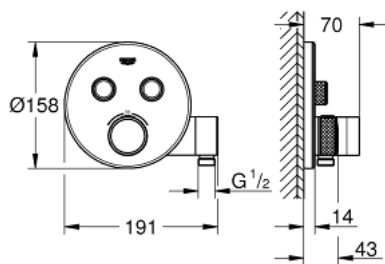

29 120 GL0 GROHTHERM SMARTCONTROL ΘΕΡΜΟΣΤΑΤΗΣ ΓΙΑ ΕΝΤΟΙΧΙΖΟΜΕΝΗ ΕΓΚΑΤΑΣΤΑΣΗ 2 ΡΟΩΝ ΚΑΙ ΕΝΣΩΜΑΤΩΜΕΝΗ ΒΑΣΗ ΝΤΟΥΣ

ΠΕΡΙΓΡΑΦΗ ΠΡΟΪΟΝΤΟΣ

- Χρώμα: cool sunrise
- σετ τελικής εγκατάστασης για GROHE Rapido SmartBox (35 600/35 604)
- GROHE FastFixation metal wall escutcheon, retroactively 6° adjustable
- Φινίρισμα GROHE LongLife
- GROHE SmartControl - control the shower with intuitive push/turn button
- exchangeable symbols
- GROHE TurboStat - compact cartridge with wax thermoelement
- διακόπτης ασφαλείας σε 38° C
- GROHE SafeStop Plus - optional temperature limiter at 43°C or 46°C included
- ενσωματωμένες βαλβίδες αντεπιστροφής και φίλτρα συγκράτησης ακαθαρσιών
- multiple outlets can be run simultaneously
- integrated shower union with shower outlet 1/2"
- χωρίς τον εντοιχιζόμενο μηχανισμό
- flow performance: outlet B = 24 l/min, hand shower = 12 l/min, outlet B + hand shower = 27 l/min