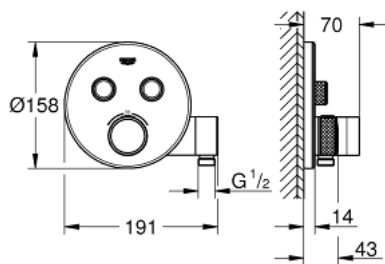

29 120 GN0 GROHTHERM SMARTCONTROL ΘΕΡΜΟΣΤΑΤΗΣ ΓΙΑ ΕΝΤΟΙΧΙΖΟΜΕΝΗ ΕΓΚΑΤΑΣΤΑΣΗ 2 ΡΟΩΝ ΚΑΙ ΕΝΣΩΜΑΤΩΜΕΝΗ ΒΑΣΗ ΝΤΟΥΣ

ΠΕΡΙΓΡΑΦΗ ΠΡΟΪΟΝΤΟΣ

- Χρώμα: brushed cool sunrise
- σετ τελικής εγκατάστασης για GROHE Rapido SmartBox (35 600/35 604)
- GROHE FastFixation metal wall escutcheon, retroactively 6° adjustable
- Φινίρισμα GROHE LongLife
- GROHE SmartControl - control the shower with intuitive push/turn button
- exchangeable symbols
- GROHE TurboStat - compact cartridge with wax thermoelement
- διακόπτης ασφαλείας σε 38° C
- GROHE SafeStop Plus - optional temperature limiter at 43°C or 46°C included
- ενσωματωμένες βαλβίδες αντεπιστροφής και φίλτρα συγκράτησης ακαθαρσιών
- multiple outlets can be run simultaneously
- integrated shower union with shower outlet 1/2"
- χωρίς τον εντοιχιζόμενο μηχανισμό
- flow performance: outlet B = 24 l/min, hand shower = 12 l/min, outlet B + hand shower = 27 l/min