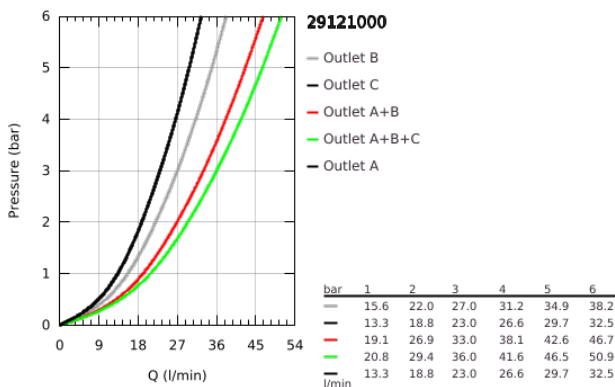

29 121 000 GROHTHERM SMARTCONTROL ΘΕΡΜΟΣΤΑΤΗΣ ΓΙΑ ΕΝΤΟΙΧΙΖΟΜΕΝΗ ΕΓΚΑΤΑΣΤΑΣΗ 3 ΡΟΩΝ

ΠΕΡΙΓΡΑΦΗ ΠΡΟΪΟΝΤΟΣ

- Χρώμα: chrome
- σετ τελικής εγκατάστασης για GROHE Rapido SmartBox (35 600/35 604)
- GROHE FastFixation metal wall escutcheon, retroactively 6° adjustable
- Φινίρισμα GROHE LongLife
- GROHE SmartControl - control the shower with intuitive push/turn button
- exchangeable symbols
- GROHE TurboStat - compact cartridge with wax thermoelement
- GROHE ProGrip - with knurled structure
- διακόπτης ασφαλείας σε 38° C
- GROHE SafeStop Plus - optional temperature limiter at 43°C or 46°C included
- ενσωματωμένες βαλβίδες αντεπιστροφής και φίλτρα συγκράτησης ακαθαρσιών
- multiple outlets can be run simultaneously
- without roughing-in set 35 600/35 604 (please order separately)
- flow performance: outlet A = 23 l/min, outlet B = 27 l/min, outlet C = 23 l/min, outlet A + B = 33 l/min, outlet A + B + C = 36 l/min

29 121 000 GROHTHERM SMARTCONTROL ΘΕΡΜΟΣΤΑΤΗΣ ΓΙΑ ΕΝΤΟΙΧΙΖΟΜΕΝΗ ΕΓΚΑΤΑΣΤΑΣΗ 3 ΡΟΩΝ

ΑΝΤΑΛΛΑΚΤΙΚΑ , Ιανουαρίου 2020 – τώρα

- 1: Πλάκα συναρμολόγησης (Αριθμός ανταλλακτικού 48362000)
- 2: Temperature control handle (Αριθμός ανταλλακτικού 49029000)
- 2.1: Καπάκι (Αριθμός ανταλλακτικού 1015030000)
- 2.2: handle adaptor (Αριθμός ανταλλακτικού 1015059990)
- 3: Ροζέτα (Αριθμός ανταλλακτικού 49035000)
- 4: Ρύθμιση περιστροφικού πλήκτρου (Αριθμός ανταλλακτικού 48361000)
- 4.1: pushbutton (Αριθμός ανταλλακτικού 14077000)
- 5: Μηχανισμός (Αριθμός ανταλλακτικού 48359000)
- 5.1: Άξονας (Αριθμός ανταλλακτικού 49088000)
- 6: Θερμοστατικός μηχανισμός 3/4" (Αριθμός ανταλλακτικού 49028000)
- 7: Non-return valves (Αριθμός ανταλλακτικού 47979000)
- 8: Λάστιχο στεγανοποίησης (Αριθμός ανταλλακτικού 48360000)
- 9: Κλειδί (Αριθμός ανταλλακτικού 49059000)*
- 10: GROHE TurboStat μηχανισμός 3/4" (Αριθμός ανταλλακτικού 49003000)*
- 11: Service stops (Αριθμός ανταλλακτικού 1405300M)*
- 12: Γενικό σετ επέκτασης για μπαταρίες μονού μοχλού 25mm (Αριθμός ανταλλακτικού 14048000)*