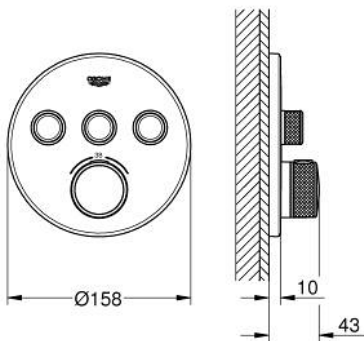

29 121 000 GROHTHERM SMARTCONTROL ΘΕΡΜΟΣΤΑΤΗΣ ΓΙΑ ΕΝΤΟΙΧΙΖΟΜΕΝΗ ΕΓΚΑΤΑΣΤΑΣΗ 3 ΡΟΩΝ

ΠΕΡΙΓΡΑΦΗ ΠΡΟΪΟΝΤΟΣ

- Χρώμα: chrome
- σετ τελικής εγκατάστασης για GROHE Rapido SmartBox (35 600/35 604)
- GROHE FastFixation metal wall escutcheon, retroactively 6° adjustable
- Φινίρισμα GROHE LongLife
- GROHE SmartControl - control the shower with intuitive push/turn button
- exchangeable symbols
- GROHE TurboStat - compact cartridge with wax thermoelement
- GROHE ProGrip - with knurled structure
- διακόπτης ασφαλείας σε 38° C
- GROHE SafeStop Plus - optional temperature limiter at 43°C or 46°C included
- ενσωματωμένες βαλβίδες αντεπιστροφής και φίλτρα συγκράτησης ακαθαρσιών
- multiple outlets can be run simultaneously
- without roughing-in set 35 600/35 604 (please order separately)
- flow performance: outlet A = 23 l/min, outlet B = 27 l/min, outlet C = 23 l/min, outlet A + B = 33 l/min, outlet A + B + C = 36 l/min

29 121 000 GROHTHERM SMARTCONTROL ΘΕΡΜΟΣΤΑΤΗΣ ΓΙΑ ΕΝΤΟΙΧΙΖΟΜΕΝΗ ΕΓΚΑΤΑΣΤΑΣΗ 3 ΡΟΩΝ

ΑΝΤΑΛΛΑΚΤΙΚΑ , Ιανουαρίου 2020 – τώρα

- 1: Πλάκα συναρμολόγησης (Αριθμός ανταλλακτικού 48362000)
- 2: Temperature control handle (Αριθμός ανταλλακτικού 49029000)
- 2.1: Καπάκι (Αριθμός ανταλλακτικού 1015030000)
- 2.2: handle adaptor (Αριθμός ανταλλακτικού 1015059990)
- 3: Ροζέτα (Αριθμός ανταλλακτικού 49035000)
- 4: Ρύθμιση περιστροφικού πλήκτρου (Αριθμός ανταλλακτικού 48361000)
- 4.1: pushbutton (Αριθμός ανταλλακτικού 14077000)
- 5: Μηχανισμός (Αριθμός ανταλλακτικού 48359000)
- 5.1: Άξονας (Αριθμός ανταλλακτικού 49088000)
- 6: Θερμοστατικός μηχανισμός 3/4" (Αριθμός ανταλλακτικού 49028000)
- 7: Non-return valves (Αριθμός ανταλλακτικού 47979000)
- 8: Λάστιχο στεγανοποίησης (Αριθμός ανταλλακτικού 48360000)
- 9: Κλειδί (Αριθμός ανταλλακτικού 49059000)*
- 10: GROHE TurboStat μηχανισμός 3/4" (Αριθμός ανταλλακτικού 49003000)*
- 11: Service stops (Αριθμός ανταλλακτικού 1405300M)*
- 12: Γενικό σετ επέκτασης για μπαταρίες μονού μοχλού 25mm (Αριθμός ανταλλακτικού 14048000)*