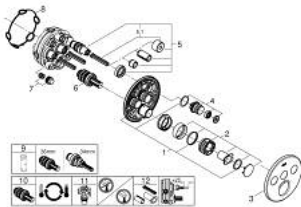

29 121 000 GROHTHERM SMARTCONTROL ΘΕΡΜΟΣΤΑΤΗΣ ΓΙΑ ΕΝΤΟΙΧΙΖΟΜΕΝΗ ΕΓΚΑΤΑΣΤΑΣΗ 3 ΡΟΩΝ

ΠΕΡΙΓΡΑΦΗ ΠΡΟΪΟΝΤΟΣ

- Χρώμα: chrome
- σετ τελικής εγκατάστασης για GROHE Rapido SmartBox (35 600/35 604)
- GROHE FastFixation metal wall escutcheon, retroactively 6° adjustable
- Φινίρισμα GROHE LongLife
- GROHE SmartControl - control the shower with intuitive push/turn button
- exchangeable symbols
- GROHE TurboStat - compact cartridge with wax thermoelement
- GROHE ProGrip - with knurled structure
- διακόπτης ασφαλείας σε 38° C
- GROHE SafeStop Plus - optional temperature limiter at 43°C or 46°C included
- ενσωματωμένες βαλβίδες αντεπιστροφής και φίλτρα συγκράτησης ακαθαρσιών
- multiple outlets can be run simultaneously
- without roughing-in set 35 600/35 604 (please order separately)
- flow performance: outlet A = 23 l/min, outlet B = 27 l/min, outlet C = 23 l/min, outlet A + B = 33 l/min, outlet A + B + C = 36 l/min

29 121 000 GROHTHERM SMARTCONTROL ΘΕΡΜΟΣΤΑΤΗΣ ΓΙΑ ΕΝΤΟΙΧΙΖΟΜΕΝΗ ΕΓΚΑΤΑΣΤΑΣΗ 3 ΡΟΩΝ

ΑΝΤΑΛΛΑΚΤΙΚΑ , Ιανουαρίου 2020 – τώρα

- 1: Πλάκα συναρμολόγησης (Αριθμός ανταλλακτικού 48362000)
- 2: Temperature control handle (Αριθμός ανταλλακτικού 49029000)
- 2.1: Καπάκι (Αριθμός ανταλλακτικού 1015030000)
- 2.2: handle adaptor (Αριθμός ανταλλακτικού 1015059990)
- 3: Ροζέτα (Αριθμός ανταλλακτικού 49035000)
- 4: Ρύθμιση περιστροφικού πλήκτρου (Αριθμός ανταλλακτικού 48361000)
- 4.1: pushbutton (Αριθμός ανταλλακτικού 14077000)
- 5: Μηχανισμός (Αριθμός ανταλλακτικού 48359000)
- 5.1: Άξονας (Αριθμός ανταλλακτικού 49088000)
- 6: Θερμοστατικός μηχανισμός 3/4" (Αριθμός ανταλλακτικού 49028000)
- 7: Non-return valves (Αριθμός ανταλλακτικού 47979000)
- 8: Λάστιχο στεγανοποίησης (Αριθμός ανταλλακτικού 48360000)
- 9: Κλειδί (Αριθμός ανταλλακτικού 49059000)*
- 10: GROHE TurboStat μηχανισμός 3/4" (Αριθμός ανταλλακτικού 49003000)*
- 11: Service stops (Αριθμός ανταλλακτικού 1405300M)*
- 12: Γενικό σετ επέκτασης για μπαταρίες μονού μοχλού 25mm (Αριθμός ανταλλακτικού 14048000)*