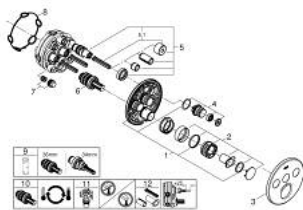

## 29 121 DC0 GROHTHERM SMARTCONTROL ΘΕΡΜΟΣΤΑΤΗΣ ΓΙΑ ΕΝΤΟΙΧΙΖΟΜΕΝΗ ΕΓΚΑΤΑΣΤΑΣΗ 3 ΡΟΩΝ

### ΠΕΡΙΓΡΑΦΗ ΠΡΟΪΟΝΤΟΣ

- Χρώμα: supersteel
- σετ τελικής εγκατάστασης για GROHE Rapido SmartBox (35 600/35 604)
- GROHE FastFixation metal wall escutcheon, retroactively 6° adjustable
- Φινιρίσμα GROHE LongLife
- GROHE SmartControl - control the shower with intuitive push/turn button
- exchangeable symbols
- GROHE TurboStat - compact cartridge with wax thermoelement
- διακόπτης ασφαλείας σε 38° C
- GROHE SafeStop Plus - optional temperature limiter at 43°C or 46°C included
- ενσωματωμένες βαλβίδες αντεπιστροφής και φίλτρα συγκράτησης ακαθαρσιών
- multiple outlets can be run simultaneously
- without roughing-in set 35 600/35 604 (please order separately)
- flow performance: outlet A = 23 l/min, outlet B = 27 l/min, outlet C = 23 l/min, outlet A + B = 33 l/min, outlet A + B + C = 36 l/min

### ΑΝΤΑΛΛΑΚΤΙΚΑ , Ιανουαρίου 2020 – τώρα

- 1: Πλάκα συναρμολόγησης (Αριθμός ανταλλακτικού 48362000)
- 2: Temperature control handle (Αριθμός ανταλλακτικού 49029DC0)
- 3: Ροζέτα (Αριθμός ανταλλακτικού 49035DC0)
- 4: Ρύθμιση περιστροφικού πλήκτρου (Αριθμός ανταλλακτικού 48361DC0)
- 4.1: pushbutton (Αριθμός ανταλλακτικού 14077000)
- 5: Μηχανισμός (Αριθμός ανταλλακτικού 48359000)
- 5.1: Άξονας (Αριθμός ανταλλακτικού 49088000)
- 6: Θερμοστατικός μηχανισμός 3/4" (Αριθμός ανταλλακτικού 49028000)
- 7: Non-return valves (Αριθμός ανταλλακτικού 47979000)
- 8: Λάστιχο στεγανοποίησης (Αριθμός ανταλλακτικού 48360000)
- 9: Κλειδί (Αριθμός ανταλλακτικού 49059000)\*
- 10: GROHE TurboStat μηχανισμός 3/4" (Αριθμός ανταλλακτικού 49003000)\*
- 11: Service stops (Αριθμός ανταλλακτικού 1405300M)\*
- 12: Γενικό σετ επέκτασης για μπαταρίες μονού μοχλού 25mm (Αριθμός ανταλλακτικού 14048000)\*