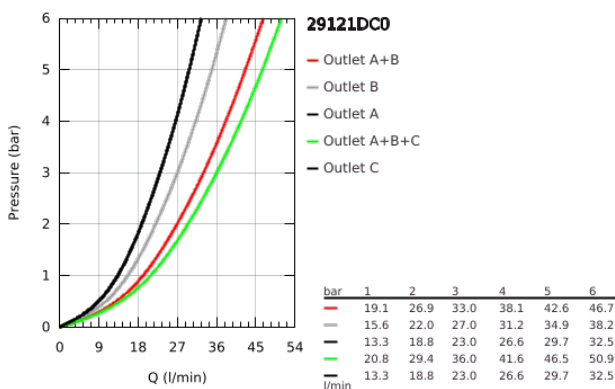

## 29 121 DC0 GROHTHERM SMARTCONTROL ΘΕΡΜΟΣΤΑΤΗΣ ΓΙΑ ΕΝΤΟΙΧΙΖΟΜΕΝΗ ΕΓΚΑΤΑΣΤΑΣΗ 3 ΡΟΩΝ

### ΠΕΡΙΓΡΑΦΗ ΠΡΟΪΟΝΤΟΣ

- Χρώμα: supersteel
- σετ τελικής εγκατάστασης για GROHE Rapido SmartBox (35 600/35 604)
- GROHE FastFixation metal wall escutcheon, retroactively 6° adjustable
- Φινιρίσμα GROHE LongLife
- GROHE SmartControl - control the shower with intuitive push/turn button
- exchangeable symbols
- GROHE TurboStat - compact cartridge with wax thermoelement
- διακόπτης ασφαλείας σε 38° C
- GROHE SafeStop Plus - optional temperature limiter at 43°C or 46°C included
- ενσωματωμένες βαλβίδες αντεπιστροφής και φίλτρα συγκράτησης ακαθαρσιών
- multiple outlets can be run simultaneously
- without roughing-in set 35 600/35 604 (please order separately)
- flow performance: outlet A = 23 l/min, outlet B = 27 l/min, outlet C = 23 l/min, outlet A + B = 33 l/min, outlet A + B + C = 36 l/min