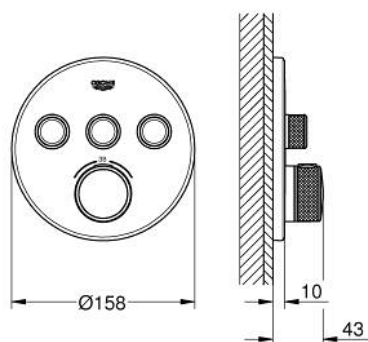

29 121 DL0 GROHTHERM SMARTCONTROL ΘΕΡΜΟΣΤΑΤΗΣ ΓΙΑ ΕΝΤΟΙΧΙΖΟΜΕΝΗ ΕΓΚΑΤΑΣΤΑΣΗ 3 ΡΟΩΝ

ΠΕΡΙΓΡΑΦΗ ΠΡΟΪΟΝΤΟΣ

- Χρώμα: brushed warm sunset
- σετ τελικής εγκατάστασης για GROHE Rapido SmartBox (35 600/35 604)
- GROHE FastFixation metal wall escutcheon, retroactively 6° adjustable
- Φινιρίσμα GROHE LongLife
- GROHE SmartControl - control the shower with intuitive push/turn button
- exchangeable symbols
- GROHE TurboStat - compact cartridge with wax thermoelement
- διακόπτης ασφαλείας σε 38° C
- GROHE SafeStop Plus - optional temperature limiter at 43°C or 46°C included
- ενσωματωμένες βαλβίδες αντεπιστροφής και φίλτρα συγκράτησης ακαθαρσιών
- multiple outlets can be run simultaneously
- without roughing-in set 35 600/35 604 (please order separately)
- flow performance: outlet A = 23 l/min, outlet B = 27 l/min, outlet C = 23 l/min, outlet A + B = 33 l/min, outlet A + B + C = 36 l/min