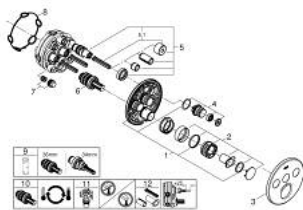

29 121 EN0 GROHTHERM SMARTCONTROL ΘΕΡΜΟΣΤΑΤΗΣ ΓΙΑ ΕΝΤΟΙΧΙΖΟΜΕΝΗ ΕΓΚΑΤΑΣΤΑΣΗ 3 ΡΟΩΝ

ΠΕΡΙΓΡΑΦΗ ΠΡΟΪΟΝΤΟΣ

- Χρώμα: brushed nickel
- σετ τελικής εγκατάστασης για GROHE Rapido SmartBox (35 600/35 604)
- GROHE FastFixation metal wall escutcheon, retroactively 6° adjustable
- Φινίρισμα GROHE LongLife
- GROHE SmartControl - control the shower with intuitive push/turn button
- exchangeable symbols
- GROHE TurboStat - compact cartridge with wax thermoelement
- διακόπτης ασφαλείας σε 38° C
- GROHE SafeStop Plus - optional temperature limiter at 43°C or 46°C included
- ενσωματωμένες βαλβίδες αντεπιστροφής και φίλτρα συγκράτησης ακαθαρσιών
- multiple outlets can be run simultaneously
- χωρίς τον εντοιχιζόμενο μηχανισμό
- flow performance: outlet A = 23 l/min, outlet B = 27 l/min, outlet C = 23 l/min, outlet A + B = 33 l/min, outlet A + B + C = 36 l/min

29 121 EN0 GROHTHERM SMARTCONTROL ΘΕΡΜΟΣΤΑΤΗΣ ΓΙΑ ΕΝΤΟΙΧΙΖΟΜΕΝΗ ΕΓΚΑΤΑΣΤΑΣΗ 3 ΡΟΩΝ

ΑΝΤΑΛΛΑΚΤΙΚΑ , Ιανουαρίου 2020 – τώρα

- 1: Πλάκα συναρμολόγησης (Αριθμός ανταλλακτικού 48362000)
- 2: Temperature control handle (Αριθμός ανταλλακτικού 49029EN0)
- 3: Ροζέτα (Αριθμός ανταλλακτικού 49035EN0)
- 4: Ρύθμιση περιστροφικού πλήκτρου (Αριθμός ανταλλακτικού 48361BE0)
- 5: Μηχανισμός (Αριθμός ανταλλακτικού 48359000)
- 5.1: Άξονας (Αριθμός ανταλλακτικού 49088000)
- 6: Θερμοστατικός μηχανισμός 3/4" (Αριθμός ανταλλακτικού 49028000)
- 7: Non-return valves (Αριθμός ανταλλακτικού 47979000)
- 8: Λάστιχο στεγανοποίησης (Αριθμός ανταλλακτικού 48360000)
- 9: Κλειδί (Αριθμός ανταλλακτικού 49059000)*
- 10: GROHE TurboStat μηχανισμός 3/4" (Αριθμός ανταλλακτικού 49003000)*
- 11: Service stops (Αριθμός ανταλλακτικού 1405300M)*
- 12: Γενικό σετ επέκτασης για μπαταρίες μονού μοχλού 25mm (Αριθμός ανταλλακτικού 14048000)*