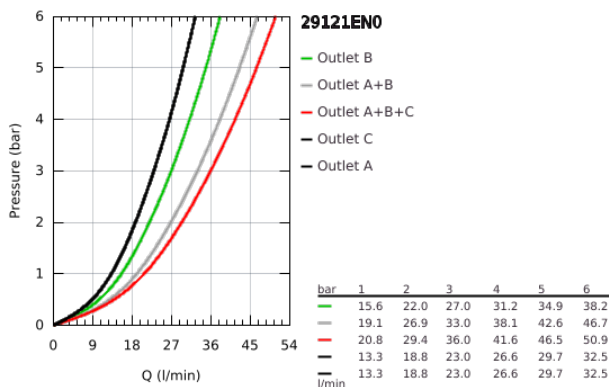

29 121 EN0 GROHTHERM SMARTCONTROL ΘΕΡΜΟΣΤΑΤΗΣ ΓΙΑ ΕΝΤΟΙΧΙΖΟΜΕΝΗ ΕΓΚΑΤΑΣΤΑΣΗ 3 ΡΟΩΝ

ΠΕΡΙΓΡΑΦΗ ΠΡΟΪΟΝΤΟΣ

- Χρώμα: brushed nickel
- σετ τελικής εγκατάστασης για GROHE Rapido SmartBox (35 600/35 604)
- GROHE FastFixation metal wall escutcheon, retroactively 6° adjustable
- Φινίρισμα GROHE LongLife
- GROHE SmartControl - control the shower with intuitive push/turn button
- exchangeable symbols
- GROHE TurboStat - compact cartridge with wax thermoelement
- διακόπτης ασφαλείας σε 38° C
- GROHE SafeStop Plus - optional temperature limiter at 43°C or 46°C included
- ενσωματωμένες βαλβίδες αντεπιστροφής και φίλτρα συγκράτησης ακαθαρσιών
- multiple outlets can be run simultaneously
- χωρίς τον εντοιχιζόμενο μηχανισμό
- flow performance: outlet A = 23 l/min, outlet B = 27 l/min, outlet C = 23 l/min, outlet A + B = 33 l/min, outlet A + B + C = 36 l/min

29 121 EN0 GROHTHERM SMARTCONTROL ΘΕΡΜΟΣΤΑΤΗΣ ΓΙΑ ΕΝΤΟΙΧΙΖΟΜΕΝΗ ΕΓΚΑΤΑΣΤΑΣΗ 3 ΡΟΩΝ

ΑΝΤΑΛΛΑΚΤΙΚΑ , Ιανουαρίου 2020 – τώρα

- 1: Πλάκα συναρμολόγησης (Αριθμός ανταλλακτικού 48362000)
- 2: Temperature control handle (Αριθμός ανταλλακτικού 49029EN0)
- 3: Ροζέτα (Αριθμός ανταλλακτικού 49035EN0)
- 4: Ρύθμιση περιστροφικού πλήκτρου (Αριθμός ανταλλακτικού 48361BE0)
- 5: Μηχανισμός (Αριθμός ανταλλακτικού 48359000)
- 5.1: Άξονας (Αριθμός ανταλλακτικού 49088000)
- 6: Θερμοστατικός μηχανισμός 3/4" (Αριθμός ανταλλακτικού 49028000)
- 7: Non-return valves (Αριθμός ανταλλακτικού 47979000)
- 8: Λάστιχο στεγανοποίησης (Αριθμός ανταλλακτικού 48360000)
- 9: Κλειδί (Αριθμός ανταλλακτικού 49059000)*
- 10: GROHE TurboStat μηχανισμός 3/4" (Αριθμός ανταλλακτικού 49003000)*
- 11: Service stops (Αριθμός ανταλλακτικού 1405300M)*
- 12: Γενικό σετ επέκτασης για μπαταρίες μονού μοχλού 25mm (Αριθμός ανταλλακτικού 14048000)*