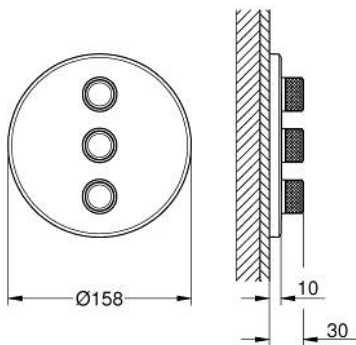

### ΠΕΡΙΓΡΑΦΗ ΠΡΟΪΟΝΤΟΣ

- Χρώμα: chrome
- σετ τελικής εγκατάστασης για GROHE Rapido SmartBox 35 600/35 604/35 601
- GROHE FastFixation metal wall escutcheon, retroactively 6° adjustable
- Φινίρισμα GROHE LongLife
- GROHE SmartControl - control the shower with intuitive push/turn button
- exchangeable symbols
- GROHE ProGrip - with knurl structure
- multiple outlets can be run simultaneously
- without roughing-in set 35 600/35 604 (please order separately)
- flow performance: outlet D = 28 l/min, outlet E = 28 l/min, outlet A = 28 l/min, outlet D+E+A = 65 l/min

### ΑΝΤΑΛΛΑΚΤΙΚΑ , Σεπτεμβρίου 2016 – τώρα

1: Ρύθμιση περιστροφικού πλήκτρου (Αριθμός ανταλλακτικού 48361000)

1.1: pushbutton (Αριθμός ανταλλακτικού 14077000)

2: Ροζέτα (Αριθμός ανταλλακτικού 48366000)

3: Πλάκα συναρμολόγησης (Αριθμός ανταλλακτικού 48365000)