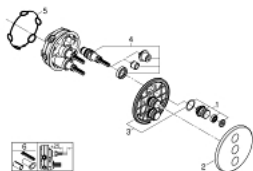

### ΠΕΡΙΓΡΑΦΗ ΠΡΟΪΟΝΤΟΣ

- Χρώμα: chrome
- σετ τελικής εγκατάστασης για GROHE Rapido SmartBox 35 600/35 604/35 601
- GROHE FastFixation metal wall escutcheon, retroactively 6° adjustable
- Φινίρισμα GROHE LongLife
- GROHE SmartControl - control the shower with intuitive push/turn button
- exchangeable symbols
- GROHE ProGrip - with knurl structure
- multiple outlets can be run simultaneously
- without roughing-in set 35 600/35 604 (please order separately)
- flow performance: outlet D = 28 l/min, outlet E = 28 l/min, outlet A = 28 l/min, outlet D+E+A = 65 l/min

### ΑΝΤΑΛΛΑΚΤΙΚΑ , Σεπτεμβρίου 2016 – τώρα

1: Ρύθμιση περιστροφικού πλήκτρου (Αριθμός ανταλλακτικού 48361000)

1.1: pushbutton (Αριθμός ανταλλακτικού 14077000)

2: Ροζέτα (Αριθμός ανταλλακτικού 48366000)

3: Πλάκα συναρμολόγησης (Αριθμός ανταλλακτικού 48365000)

4: Μηχανισμός (Αριθμός ανταλλακτικού 48359000)

4.1: Άξονας (Αριθμός ανταλλακτικού 49088000)

5: Λάστιχο στεγανοποίησης (Αριθμός ανταλλακτικού 48360000)

6: Γενικό σετ επέκτασης για μπαταρίες μονού μοχλού 25mm (Αριθμός ανταλλακτικού 14048000)\*