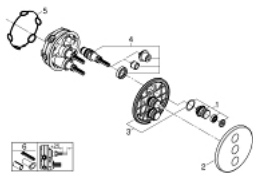

29 122 DC0 GROHTHERM SMARTCONTROL ΤΡΙΠΛΗ ΕΠΕΝΔΥΣΗ ΓΙΑ ΗΧΩΜΟΝΟΣΗ

ΑΝΤΑΛΛΑΚΤΙΚΑ , Απριλίου 2017 – τώρα

1: Ρύθμιση περιστροφικού πλήκτρου (Αριθμός ανταλλακτικού 48361DC0)

1.1: pushbutton (Αριθμός ανταλλακτικού 14077000)

2: Ροζέτα (Αριθμός ανταλλακτικού 48366DC0)

3: Πλάκα συναρμολόγησης (Αριθμός ανταλλακτικού 48365000)

4: Μηχανισμός (Αριθμός ανταλλακτικού 48359000)

4.1: Άξονας (Αριθμός ανταλλακτικού 49088000)

5: Λάστιχο στεγανοποίησης (Αριθμός ανταλλακτικού 48360000)

6: Γενικό σετ επέκτασης για μπαταρίες μονού μοχλού 25mm (Αριθμός ανταλλακτικού 14048000)*

* Προαιρετικά εξαρτήματα